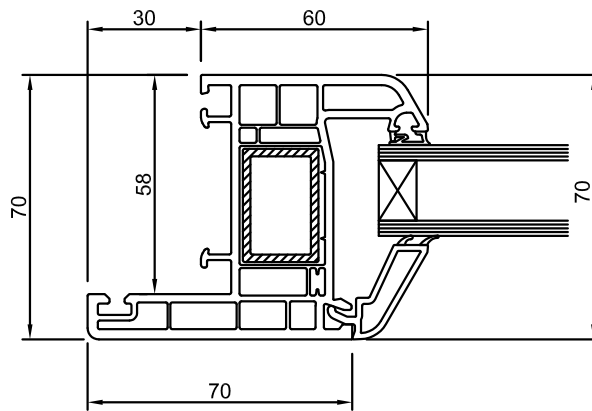

Venere Minimale

Serramento PVC

REV 08/2020

LISTINO PREZZI

SERRAMENTO VENERE MINIMALE - NODI LATERALI FISSO

SERRAMENTO VENERE MINIMALE - NODI LATERALI FINESTRE E PORTEFINESTRE

SERRAMENTO VENERE MINIMALE - NODI CENTRALI FINESTRE E PORTEFINESTRE

NODO CENTRALE FINESTRA E PORTAFINESTRA A 2 ANTE

ANTA + MONTANTE FISSO + ANTA (SERRAMENTI COMPOSTI A 3-4 ANTE)

ANTA CON LATERALE FISSO

SERRAMENTO VENERE MINIMALE - SOGLIA INFERIORE TAGLIO TERMICO

SERRAMENTO VENERE MINIMALE - NODI VARI