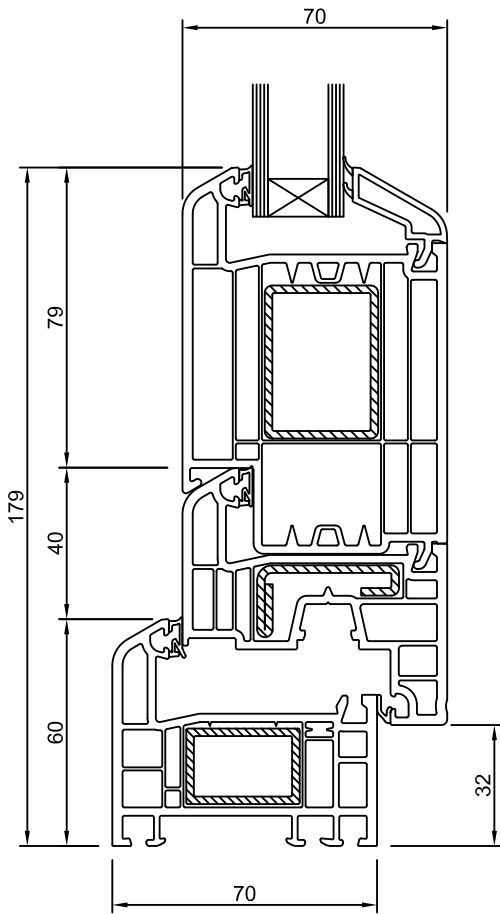

Venere Minimale

Serramento PVC

REV 08/2020

LISTINO PREZZI

SERRAMENTO VENERE MINIMALE - NODI LATERALI FISSO

SERRAMENTO VENERE MINIMALE - NODI LATERALI FINESTRE E PORTEFINESTRE

SERRAMENTO VENERE MINIMALE - NODI CENTRALI FINESTRE E PORTEFINESTRE

NODO CENTRALE FINESTRA E PORTAFINESTRA A 2 ANTE

ANTA + MONTANTE FISSO + ANTA (SERRAMENTI COMPOSTI A 3-4 ANTE)

ANTA CON LATERALE FISSO

SERRAMENTO VENERE MINIMALE - SOGLIA INFERIORE TAGLIO TERMICO

SERRAMENTO VENERE MINIMALE - NODI VARI