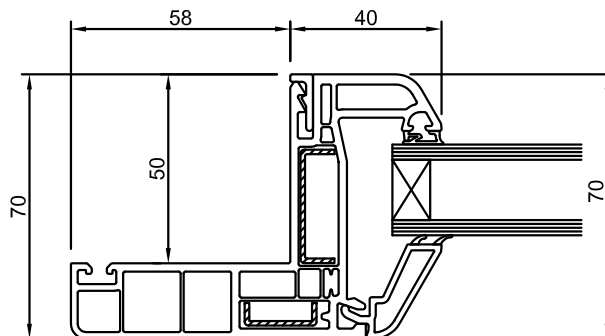

Venere Minimale

Serramento PVC

REV 08/2020

LISTINO PREZZI

SERRAMENTO VENERE MINIMALE - NODI LATERALI FISSO

SERRAMENTO VENERE MINIMALE - NODI LATERALI FINESTRE E PORTEFINESTRE

SERRAMENTO VENERE MINIMALE - NODI CENTRALI FINESTRE E PORTEFINESTRE

NODO CENTRALE FINESTRA E PORTAFINESTRA A 2 ANTE

ANTA + MONTANTE FISSO + ANTA (SERRAMENTI COMPOSTI A 3-4 ANTE)

ANTA CON LATERALE FISSO

SERRAMENTO VENERE MINIMALE - SOGLIA INFERIORE TAGLIO TERMICO

SERRAMENTO VENERE MINIMALE - NODI VARI