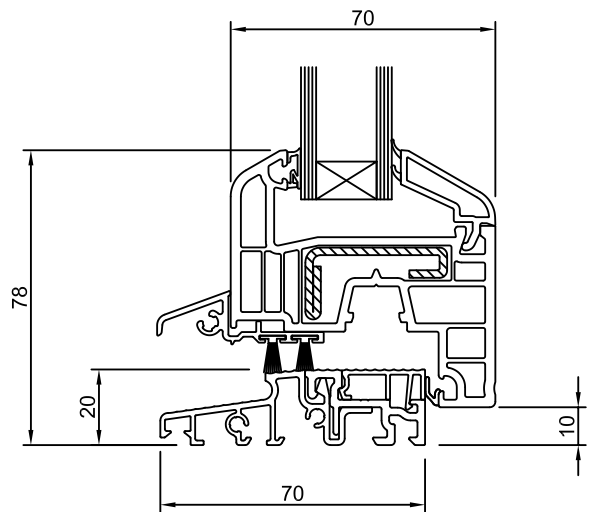

NODO CENTRALE FINESTRA E PORTAFINESTRA A 2 ANTE

ANTA + MONTANTE FISSO + ANTA (SERRAMENTI COMPOSTI A 3-4 ANTE)

ANTA CON LATERALE FISSO

SERRAMENTO VENERE MINIMALE - SOGLIA INFERIORE TAGLIO TERMICO

SERRAMENTO VENERE MINIMALE - NODI VARI