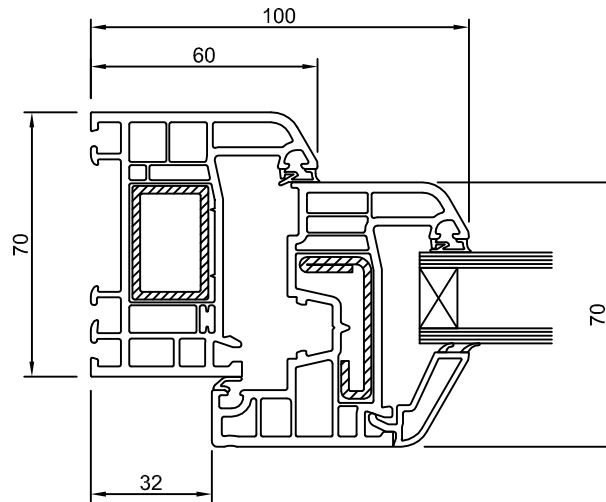

Venere Minimale

Serramento PVC

REV 08/2020

LISTINO PREZZI

SERRAMENTO VENERE MINIMALE - NODI LATERALI FISSO

SERRAMENTO VENERE MINIMALE - NODI LATERALI FINESTRE E PORTEFINESTRE

SERRAMENTO VENERE MINIMALE - NODI CENTRALI FINESTRE E PORTEFINESTRE

NODO CENTRALE FINESTRA E PORTAFINESTRA A 2 ANTE

ANTA + MONTANTE FISSO + ANTA (SERRAMENTI COMPOSTI A 3-4 ANTE)

ANTA CON LATERALE FISSO

SERRAMENTO VENERE MINIMALE - SOGLIA INFERIORE TAGLIO TERMICO

SERRAMENTO VENERE MINIMALE - NODI VARI