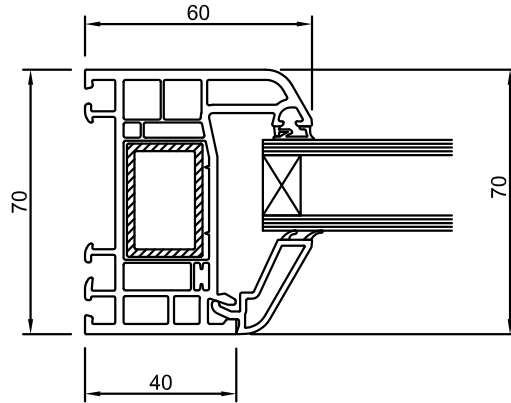

Venere Minimale

Serramento PVC

REV 08/2020

LISTINO PREZZI

SERRAMENTO VENERE MINIMALE - NODI LATERALI FISSO

SERRAMENTO VENERE MINIMALE - NODI LATERALI FINESTRE E PORTEFINESTRE

SERRAMENTO VENERE MINIMALE - NODI CENTRALI FINESTRE E PORTEFINESTRE

NODO CENTRALE FINESTRA E PORTAFINESTRA A 2 ANTE

ANTA + MONTANTE FISSO + ANTA (SERRAMENTI COMPOSTI A 3-4 ANTE)

ANTA CON LATERALE FISSO

SERRAMENTO VENERE MINIMALE - SOGLIA INFERIORE TAGLIO TERMICO

SERRAMENTO VENERE MINIMALE - NODI VARI