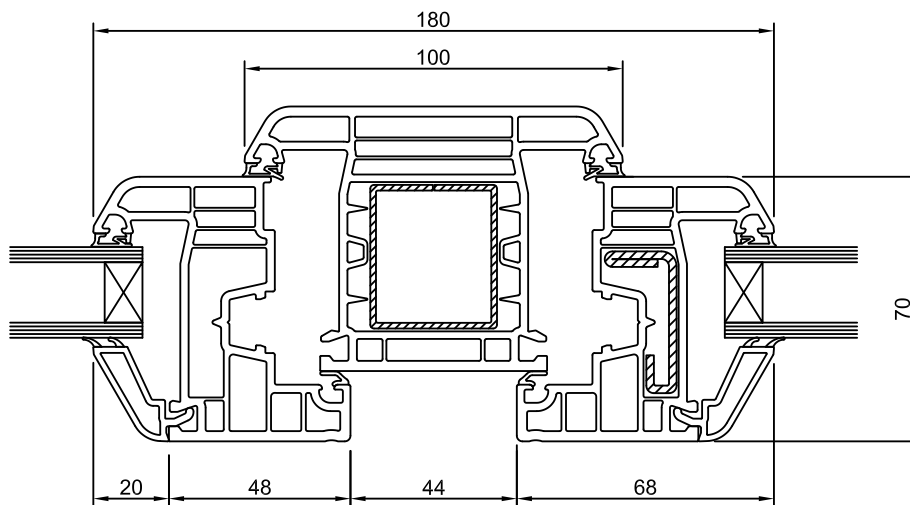

Venere Minimale

Serramento PVC

REV 08/2020

LISTINO PREZZI

SERRAMENTO VENERE MINIMALE - NODI LATERALI FISSO

SERRAMENTO VENERE MINIMALE - NODI LATERALI FINESTRE E PORTEFINESTRE

SERRAMENTO VENERE MINIMALE - NODI CENTRALI FINESTRE E PORTEFINESTRE

NODO CENTRALE FINESTRA E PORTAFINESTRA A 2 ANTE

ANTA + MONTANTE FISSO + ANTA (SERRAMENTI COMPOSTI A 3-4 ANTE)

ANTA CON LATERALE FISSO

SERRAMENTO VENERE MINIMALE - SOGLIA INFERIORE TAGLIO TERMICO

SERRAMENTO VENERE MINIMALE - NODI VARI