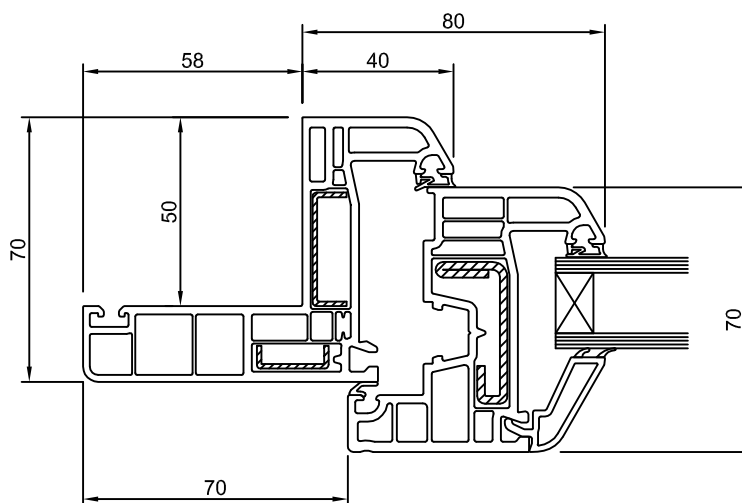

Venere Minimale

Serramento PVC

REV 08/2020

LISTINO PREZZI

SERRAMENTO VENERE MINIMALE - NODI LATERALI FISSO

SERRAMENTO VENERE MINIMALE - NODI LATERALI FINESTRE E PORTEFINESTRE

SERRAMENTO VENERE MINIMALE - NODI CENTRALI FINESTRE E PORTEFINESTRE

NODO CENTRALE FINESTRA E PORTAFINESTRA A 2 ANTE

ANTA + MONTANTE FISSO + ANTA (SERRAMENTI COMPOSTI A 3-4 ANTE)

ANTA CON LATERALE FISSO

SERRAMENTO VENERE MINIMALE - SOGLIA INFERIORE TAGLIO TERMICO

SERRAMENTO VENERE MINIMALE - NODI VARI