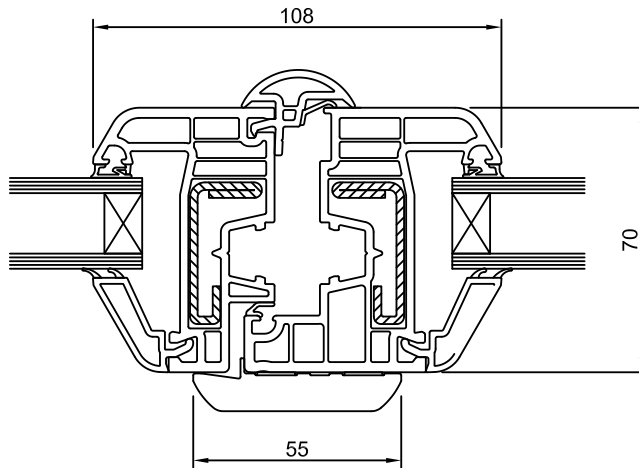

Venere Minimale

Serramento PVC

REV 08/2020

LISTINO PREZZI

SERRAMENTO VENERE MINIMALE - NODI LATERALI FISSO

SERRAMENTO VENERE MINIMALE - NODI LATERALI FINESTRE E PORTEFINESTRE

SERRAMENTO VENERE MINIMALE - NODI CENTRALI FINESTRE E PORTEFINESTRE

NODO CENTRALE FINESTRA E PORTAFINESTRA A 2 ANTE

ANTA + MONTANTE FISSO + ANTA (SERRAMENTI COMPOSTI A 3-4 ANTE)

ANTA CON LATERALE FISSO

SERRAMENTO VENERE MINIMALE - SOGLIA INFERIORE TAGLIO TERMICO

SERRAMENTO VENERE MINIMALE - NODI VARI