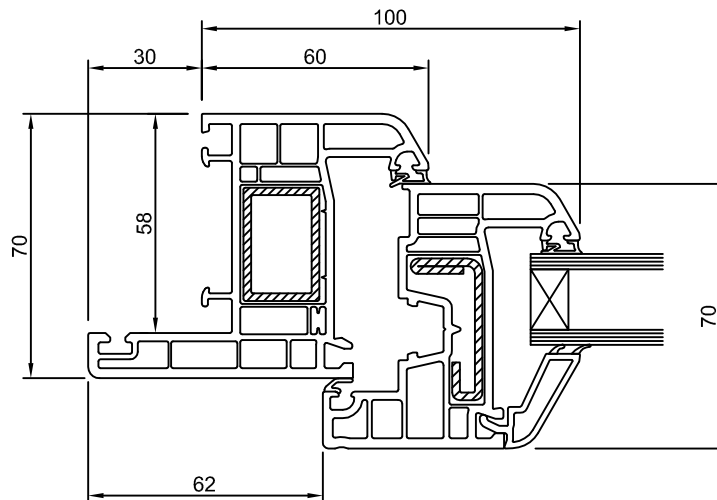

Venere Minimale

Serramento PVC

REV 08/2020

LISTINO PREZZI

SERRAMENTO VENERE MINIMALE - NODI LATERALI FISSO

SERRAMENTO VENERE MINIMALE - NODI LATERALI FINESTRE E PORTEFINESTRE

SERRAMENTO VENERE MINIMALE - NODI CENTRALI FINESTRE E PORTEFINESTRE

NODO CENTRALE FINESTRA E PORTAFINESTRA A 2 ANTE

ANTA + MONTANTE FISSO + ANTA (SERRAMENTI COMPOSTI A 3-4 ANTE)

ANTA CON LATERALE FISSO

SERRAMENTO VENERE MINIMALE - SOGLIA INFERIORE TAGLIO TERMICO

SERRAMENTO VENERE MINIMALE - NODI VARI