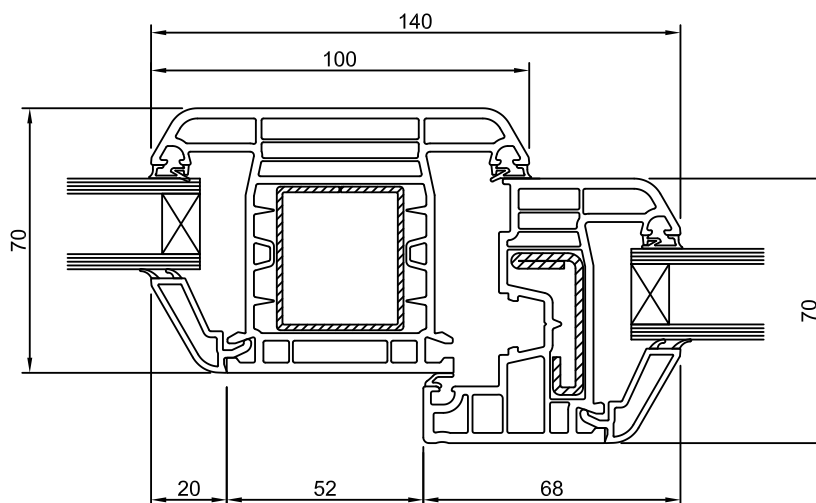

Venere Minimale

Serramento PVC

REV 08/2020

LISTINO PREZZI

SERRAMENTO VENERE MINIMALE - NODI LATERALI FISSO

SERRAMENTO VENERE MINIMALE - NODI LATERALI FINESTRE E PORTEFINESTRE

SERRAMENTO VENERE MINIMALE - NODI CENTRALI FINESTRE E PORTEFINESTRE

NODO CENTRALE FINESTRA E PORTAFINESTRA A 2 ANTE

ANTA + MONTANTE FISSO + ANTA (SERRAMENTI COMPOSTI A 3-4 ANTE)

ANTA CON LATERALE FISSO

SERRAMENTO VENERE MINIMALE - SOGLIA INFERIORE TAGLIO TERMICO

SERRAMENTO VENERE MINIMALE - NODI VARI