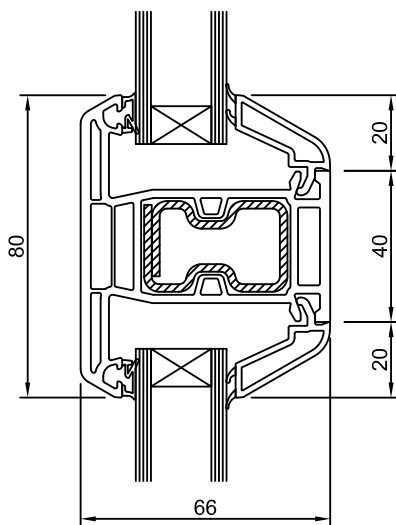

Venere Minimale

Serramento PVC

REV 08/2020

LISTINO PREZZI

SERRAMENTO VENERE MINIMALE - NODI LATERALI FISSO

SERRAMENTO VENERE MINIMALE - NODI LATERALI FINESTRE E PORTEFINESTRE

SERRAMENTO VENERE MINIMALE - NODI CENTRALI FINESTRE E PORTEFINESTRE

NODO CENTRALE FINESTRA E PORTAFINESTRA A 2 ANTE

ANTA + MONTANTE FISSO + ANTA (SERRAMENTI COMPOSTI A 3-4 ANTE)

ANTA CON LATERALE FISSO

SERRAMENTO VENERE MINIMALE - SOGLIA INFERIORE TAGLIO TERMICO

SERRAMENTO VENERE MINIMALE - NODI VARI