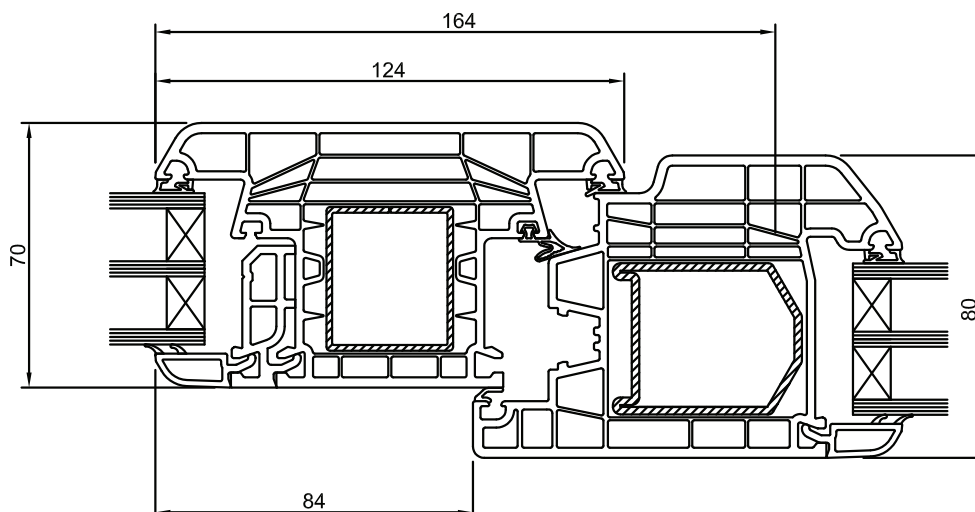

SERRAMENTO ISIDE PLUS vetro doppia camera NODI LATERALI FISSO

SERRAMENTO ISIDE PLUS vetro doppia camera NODI LATERALI FINESTRE E PORTEFINESTRE

SERRAMENTO ISIDE PLUS vetro doppia camera NODI CENTRALI FINESTRE E PORTEFINESTRE

NODO CENTRALE FINESTRA E PORTAFINESTRA A 2 ANTE

ANTA + MONTANTE FISSO + ANTA (SERRAMENTI COMPOSTI A 3-4 ANTE)

ANTA CON LATERALE FISSO

SERRAMENTO ISIDE PLUS vetro doppia camera NODI LATERALI PORTABALCONE

SERRAMENTO ISIDE PLUS vetro doppia camera NODI CENTRALI PORTABALCONE

NODO CENTRALE PORTABALCONE A DUE ANTE

ANTA + MONTANTE FISSO + ANTA (SERRAMENTI COMPOSTI A 3-4 ANTE)

ANTA PORTABALCONE CON LATERALE FISSO

SERRAMENTO ISIDE PLUS vetro doppia camera
SOGLIA INFERIORE TAGLIO TERMICO

SERRAMENTO ISIDE PLUS vetro doppia camera NODI VARI

TRASVERSO TAGLIAVETRO

SERRAMENTO CON SCURETTO INTERNO IN PVC

SERRAMENTO ISIDE PLUS vetro doppia camera NODI VARI

TELAIO Z 30 CON GUIDA AVVOLGIBILE IN PVC