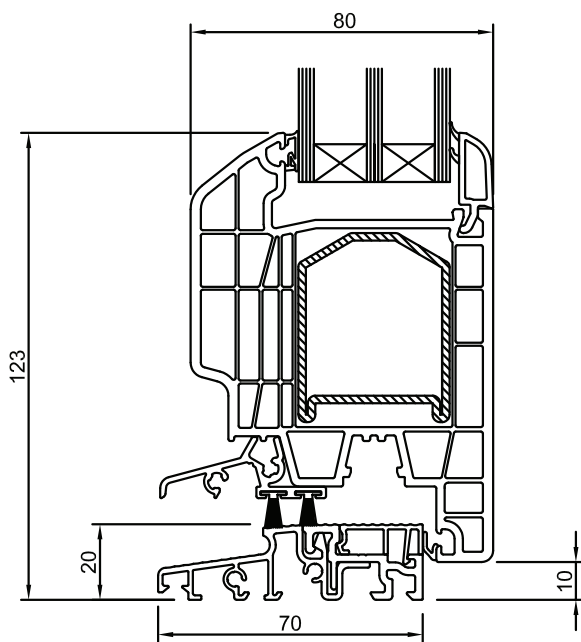

NODO CENTRALE FINESTRA E PORTAFINESTRA A 2 ANTE

ANTA + MONTANTE FISSO + ANTA (SERRAMENTI COMPOSTI A 3-4 ANTE)

ANTA CON LATERALE FISSO

SERRAMENTO ISIDE PLUS vetro doppia camera NODI LATERALI PORTABALCONE

SERRAMENTO ISIDE PLUS vetro doppia camera NODI CENTRALI PORTABALCONE

NODO CENTRALE PORTABALCONE A DUE ANTE

ANTA + MONTANTE FISSO + ANTA (SERRAMENTI COMPOSTI A 3-4 ANTE)

ANTA PORTABALCONE CON LATERALE FISSO

SERRAMENTO ISIDE PLUS vetro doppia camera
SOGLIA INFERIORE TAGLIO TERMICO

SERRAMENTO ISIDE PLUS vetro doppia camera NODI VARI

TRASVERSO TAGLIAVETRO

SERRAMENTO CON SCURETTO INTERNO IN PVC

SERRAMENTO ISIDE PLUS vetro doppia camera NODI VARI

TELAIO Z 30 CON GUIDA AVVOLGIBILE IN PVC

TELAIO Z 58 CON GUIDA AVVOLGIBILE IN PVC