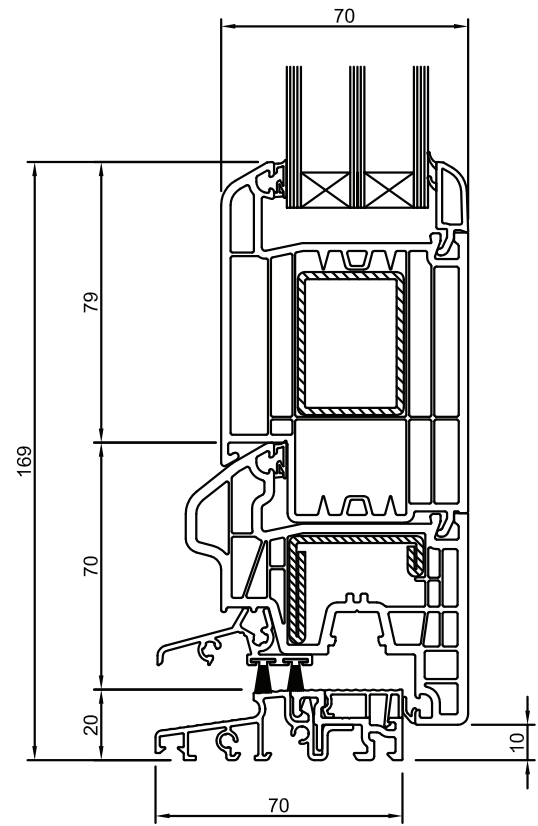

NODO CENTRALE FINESTRA E PORTAFINESTRA A 2 ANTE

ANTA + MONTANTE FISSO + ANTA (SERRAMENTI COMPOSTI A 3-4 ANTE)

ANTA CON LATERALE FISSO

SERRAMENTO ISIDE PLUS vetro doppia camera NODI LATERALI PORTABALCONE

SERRAMENTO ISIDE PLUS vetro doppia camera NODI CENTRALI PORTABALCONE

NODO CENTRALE PORTABALCONE A DUE ANTE

ANTA + MONTANTE FISSO + ANTA (SERRAMENTI COMPOSTI A 3-4 ANTE)

ANTA PORTABALCONE CON LATERALE FISSO

SERRAMENTO ISIDE PLUS vetro doppia camera
SOGLIA INFERIORE TAGLIO TERMICO

SERRAMENTO ISIDE PLUS vetro doppia camera NODI VARI

TRASVERSO TAGLIAVETRO

SERRAMENTO CON SCURETTO INTERNO IN PVC

SERRAMENTO ISIDE PLUS vetro doppia camera NODI VARI

TELAIO Z 30 CON GUIDA AVVOLGIBILE IN PVC

TELAIO Z 58 CON GUIDA AVVOLGIBILE IN PVC