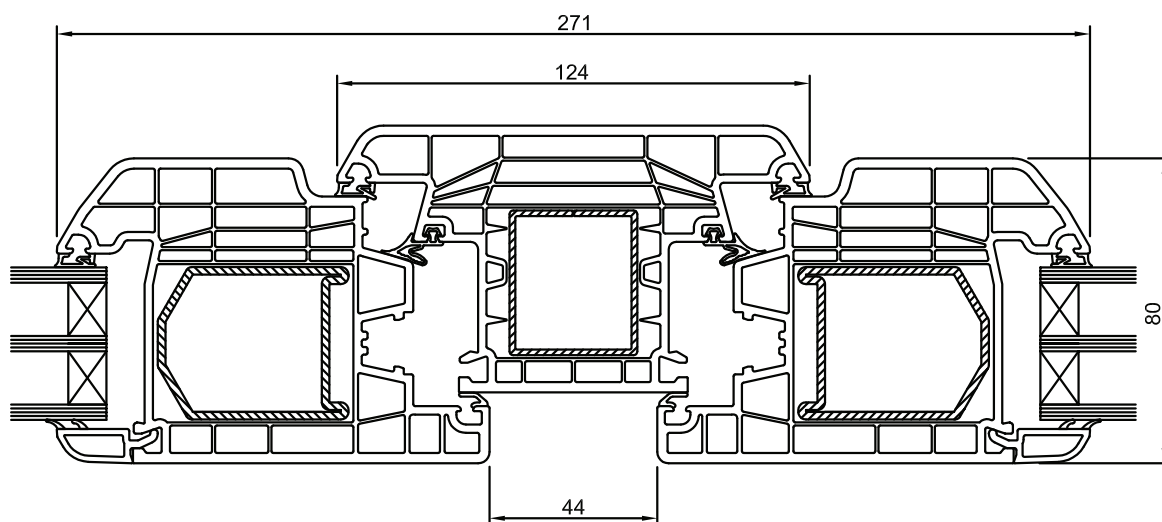

SERRAMENTO ISIDE PLUS vetro doppia camera NODI LATERALI FISSO

SERRAMENTO ISIDE PLUS vetro doppia camera NODI LATERALI FINESTRE E PORTEFINESTRE

SERRAMENTO ISIDE PLUS vetro doppia camera NODI CENTRALI FINESTRE E PORTEFINESTRE

NODO CENTRALE FINESTRA E PORTAFINESTRA A 2 ANTE

ANTA + MONTANTE FISSO + ANTA (SERRAMENTI COMPOSTI A 3-4 ANTE)

ANTA CON LATERALE FISSO

SERRAMENTO ISIDE PLUS vetro doppia camera NODI LATERALI PORTABALCONE

SERRAMENTO ISIDE PLUS vetro doppia camera NODI CENTRALI PORTABALCONE

NODO CENTRALE PORTABALCONE A DUE ANTE

ANTA + MONTANTE FISSO + ANTA (SERRAMENTI COMPOSTI A 3-4 ANTE)

ANTA PORTABALCONE CON LATERALE FISSO

SERRAMENTO ISIDE PLUS vetro doppia camera
SOGLIA INFERIORE TAGLIO TERMICO

SERRAMENTO ISIDE PLUS vetro doppia camera NODI VARI

TRASVERSO TAGLIAVETRO

SERRAMENTO CON SCURETTO INTERNO IN PVC

SERRAMENTO ISIDE PLUS vetro doppia camera NODI VARI

TELAIO Z 30 CON GUIDA AVVOLGIBILE IN PVC