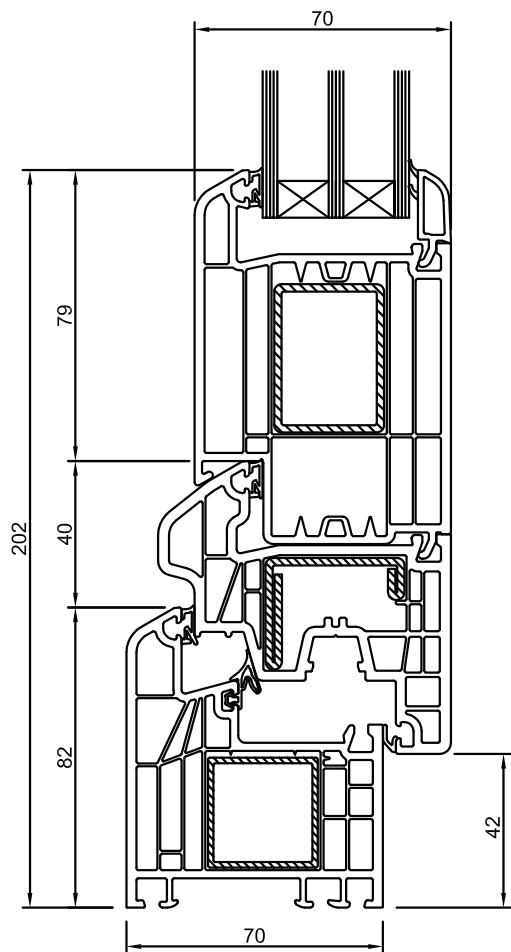

NODO CENTRALE FINESTRA E PORTAFINESTRA A 2 ANTE

ANTA + MONTANTE FISSO + ANTA (SERRAMENTI COMPOSTI A 3-4 ANTE)

ANTA CON LATERALE FISSO

SERRAMENTO ISIDE PLUS vetro doppia camera NODI LATERALI PORTABALCONE

SERRAMENTO ISIDE PLUS vetro doppia camera NODI CENTRALI PORTABALCONE

NODO CENTRALE PORTABALCONE A DUE ANTE

ANTA + MONTANTE FISSO + ANTA (SERRAMENTI COMPOSTI A 3-4 ANTE)

ANTA PORTABALCONE CON LATERALE FISSO

SERRAMENTO ISIDE PLUS vetro doppia camera
SOGLIA INFERIORE TAGLIO TERMICO

SERRAMENTO ISIDE PLUS vetro doppia camera NODI VARI

TRASVERSO TAGLIAVETRO

SERRAMENTO CON SCURETTO INTERNO IN PVC

SERRAMENTO ISIDE PLUS vetro doppia camera NODI VARI

TELAIO Z 30 CON GUIDA AVVOLGIBILE IN PVC

TELAIO Z 58 CON GUIDA AVVOLGIBILE IN PVC