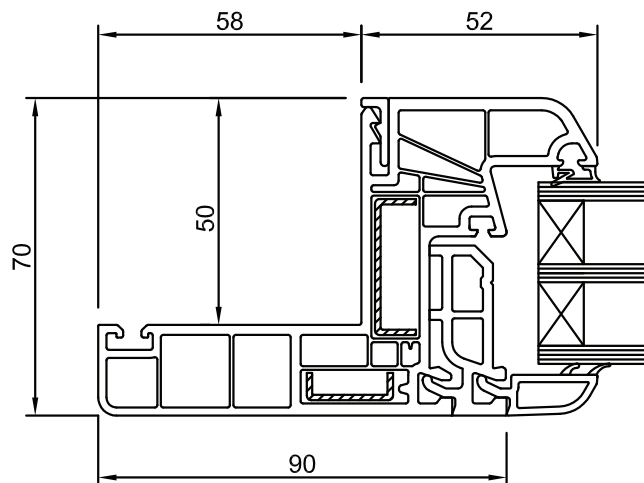

SERRAMENTO ISIDE PLUS vetro doppia camera NODI LATERALI FISSO

SERRAMENTO ISIDE PLUS vetro doppia camera NODI LATERALI FINESTRE E PORTEFINESTRE

SERRAMENTO ISIDE PLUS vetro doppia camera NODI CENTRALI FINESTRE E PORTEFINESTRE

NODO CENTRALE FINESTRA E PORTAFINESTRA A 2 ANTE

ANTA + MONTANTE FISSO + ANTA (SERRAMENTI COMPOSTI A 3-4 ANTE)

ANTA CON LATERALE FISSO

SERRAMENTO ISIDE PLUS vetro doppia camera NODI LATERALI PORTABALCONE

SERRAMENTO ISIDE PLUS vetro doppia camera NODI CENTRALI PORTABALCONE

NODO CENTRALE PORTABALCONE A DUE ANTE

ANTA + MONTANTE FISSO + ANTA (SERRAMENTI COMPOSTI A 3-4 ANTE)

ANTA PORTABALCONE CON LATERALE FISSO

SERRAMENTO ISIDE PLUS vetro doppia camera
SOGLIA INFERIORE TAGLIO TERMICO

TELAIO Z 58 CON GUIDA AVVOLGIBILE IN PVC