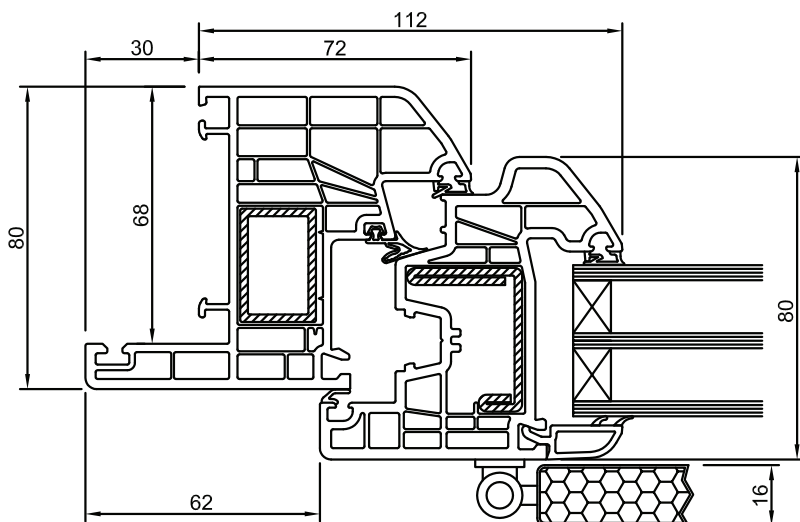

NODO CENTRALE FINESTRA E PORTAFINESTRA A 2 ANTE

ANTA + MONTANTE FISSO + ANTA (SERRAMENTI COMPOSTI A 3-4 ANTE)

ANTA CON LATERALE FISSO

SERRAMENTO ISIDE PLUS vetro doppia camera NODI LATERALI PORTABALCONE

SERRAMENTO ISIDE PLUS vetro doppia camera NODI CENTRALI PORTABALCONE

NODO CENTRALE PORTABALCONE A DUE ANTE

ANTA + MONTANTE FISSO + ANTA (SERRAMENTI COMPOSTI A 3-4 ANTE)

ANTA PORTABALCONE CON LATERALE FISSO

SERRAMENTO ISIDE PLUS vetro doppia camera
SOGLIA INFERIORE TAGLIO TERMICO

SERRAMENTO ISIDE PLUS vetro doppia camera NODI VARI

TRASVERSO TAGLIAVETRO

SERRAMENTO CON SCURETTO INTERNO IN PVC

SERRAMENTO ISIDE PLUS vetro doppia camera NODI VARI

TELAIO Z 30 CON GUIDA AVVOLGIBILE IN PVC

TELAIO Z 58 CON GUIDA AVVOLGIBILE IN PVC