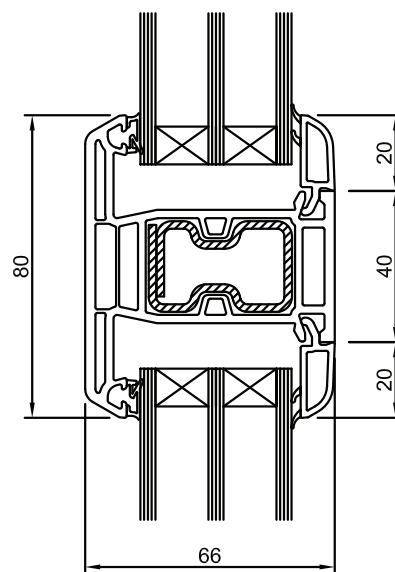

NODO CENTRALE FINESTRA E PORTAFINESTRA A 2 ANTE

ANTA + MONTANTE FISSO + ANTA (SERRAMENTI COMPOSTI A 3-4 ANTE)

ANTA CON LATERALE FISSO

SERRAMENTO ISIDE PLUS vetro doppia camera NODI LATERALI PORTABALCONE

SERRAMENTO ISIDE PLUS vetro doppia camera NODI CENTRALI PORTABALCONE

NODO CENTRALE PORTABALCONE A DUE ANTE

ANTA + MONTANTE FISSO + ANTA (SERRAMENTI COMPOSTI A 3-4 ANTE)

ANTA PORTABALCONE CON LATERALE FISSO

SERRAMENTO ISIDE PLUS vetro doppia camera
SOGLIA INFERIORE TAGLIO TERMICO

SERRAMENTO ISIDE PLUS vetro doppia camera NODI VARI

TRASVERSO TAGLIAVETRO

SERRAMENTO CON SCURETTO INTERNO IN PVC

SERRAMENTO ISIDE PLUS vetro doppia camera NODI VARI

TELAIO Z 30 CON GUIDA AVVOLGIBILE IN PVC

TELAIO Z 58 CON GUIDA AVVOLGIBILE IN PVC