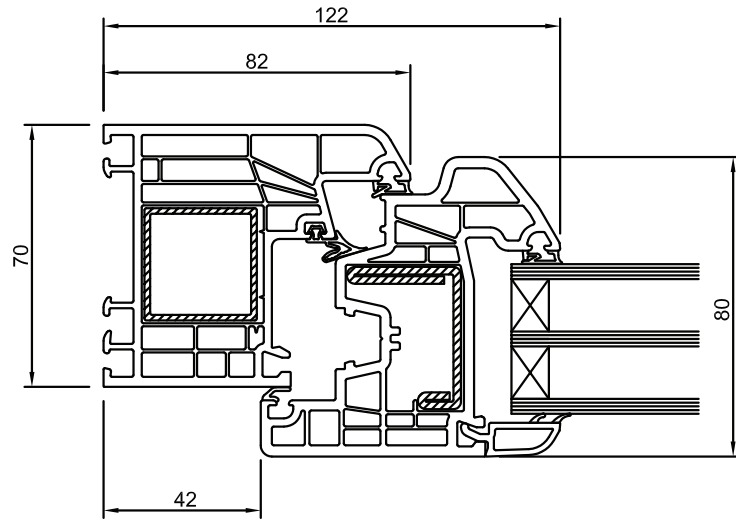

SERRAMENTO ISIDE PLUS vetro doppia camera NODI LATERALI FISSO

SERRAMENTO ISIDE PLUS vetro doppia camera NODI LATERALI FINESTRE E PORTEFINESTRE

SERRAMENTO ISIDE PLUS vetro doppia camera NODI CENTRALI FINESTRE E PORTEFINESTRE

NODO CENTRALE FINESTRA E PORTAFINESTRA A 2 ANTE

ANTA + MONTANTE FISSO + ANTA (SERRAMENTI COMPOSTI A 3-4 ANTE)

ANTA CON LATERALE FISSO

SERRAMENTO ISIDE PLUS vetro doppia camera NODI LATERALI PORTABALCONE

SERRAMENTO ISIDE PLUS vetro doppia camera NODI CENTRALI PORTABALCONE

NODO CENTRALE PORTABALCONE A DUE ANTE

ANTA + MONTANTE FISSO + ANTA (SERRAMENTI COMPOSTI A 3-4 ANTE)

ANTA PORTABALCONE CON LATERALE FISSO

SERRAMENTO ISIDE PLUS vetro doppia camera
SOGLIA INFERIORE TAGLIO TERMICO

TELAIO Z 58 CON GUIDA AVVOLGIBILE IN PVC