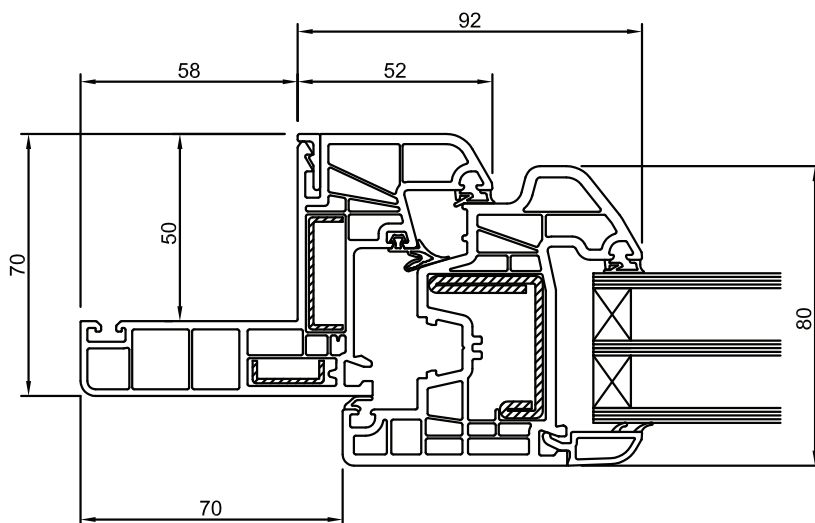

SERRAMENTO ISIDE PLUS vetro doppia camera NODI LATERALI FISSO

SERRAMENTO ISIDE PLUS vetro doppia camera NODI LATERALI FINESTRE E PORTEFINESTRE

SERRAMENTO ISIDE PLUS vetro doppia camera NODI CENTRALI FINESTRE E PORTEFINESTRE

NODO CENTRALE FINESTRA E PORTAFINESTRA A 2 ANTE

ANTA + MONTANTE FISSO + ANTA (SERRAMENTI COMPOSTI A 3-4 ANTE)

ANTA CON LATERALE FISSO

SERRAMENTO ISIDE PLUS vetro doppia camera NODI LATERALI PORTABALCONE

SERRAMENTO ISIDE PLUS vetro doppia camera NODI CENTRALI PORTABALCONE

NODO CENTRALE PORTABALCONE A DUE ANTE

ANTA + MONTANTE FISSO + ANTA (SERRAMENTI COMPOSTI A 3-4 ANTE)

ANTA PORTABALCONE CON LATERALE FISSO

SERRAMENTO ISIDE PLUS vetro doppia camera
SOGLIA INFERIORE TAGLIO TERMICO

TELAIO Z 58 CON GUIDA AVVOLGIBILE IN PVC