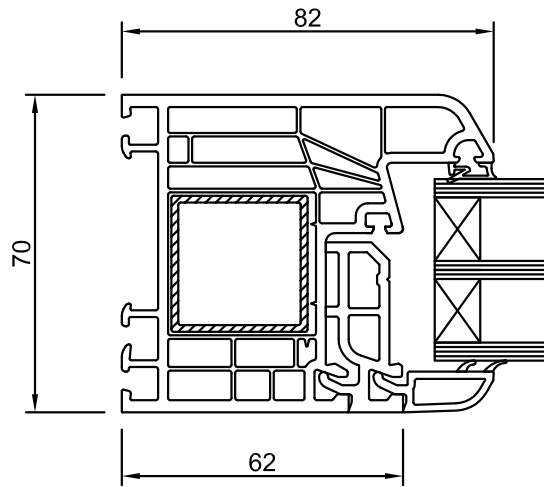

SERRAMENTO ISIDE PLUS vetro doppia camera NODI LATERALI FISSO

SERRAMENTO ISIDE PLUS vetro doppia camera NODI LATERALI FINESTRE E PORTEFINESTRE

SERRAMENTO ISIDE PLUS vetro doppia camera NODI CENTRALI FINESTRE E PORTEFINESTRE

NODO CENTRALE FINESTRA E PORTAFINESTRA A 2 ANTE

ANTA + MONTANTE FISSO + ANTA (SERRAMENTI COMPOSTI A 3-4 ANTE)

ANTA CON LATERALE FISSO

SERRAMENTO ISIDE PLUS vetro doppia camera NODI LATERALI PORTABALCONE

SERRAMENTO ISIDE PLUS vetro doppia camera NODI CENTRALI PORTABALCONE

NODO CENTRALE PORTABALCONE A DUE ANTE

ANTA + MONTANTE FISSO + ANTA (SERRAMENTI COMPOSTI A 3-4 ANTE)

ANTA PORTABALCONE CON LATERALE FISSO

SERRAMENTO ISIDE PLUS vetro doppia camera
SOGLIA INFERIORE TAGLIO TERMICO

TELAIO Z 58 CON GUIDA AVVOLGIBILE IN PVC