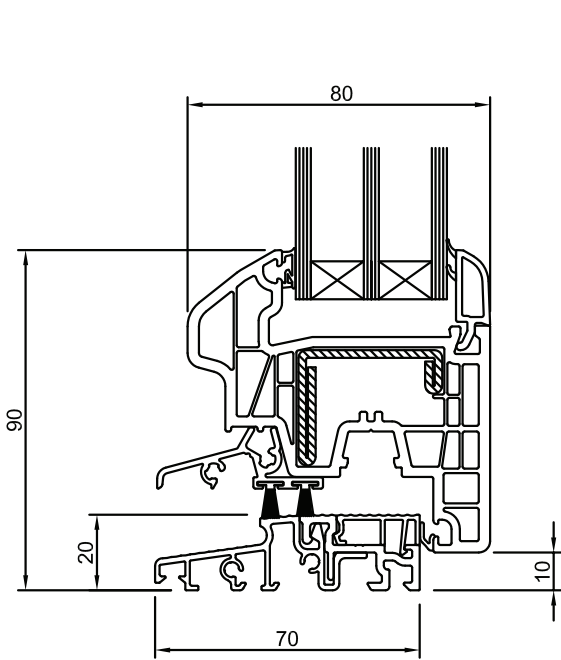

NODO CENTRALE FINESTRA E PORTAFINESTRA A 2 ANTE

ANTA + MONTANTE FISSO + ANTA (SERRAMENTI COMPOSTI A 3-4 ANTE)

ANTA CON LATERALE FISSO

SERRAMENTO ISIDE PLUS vetro doppia camera NODI LATERALI PORTABALCONE

SERRAMENTO ISIDE PLUS vetro doppia camera NODI CENTRALI PORTABALCONE

NODO CENTRALE PORTABALCONE A DUE ANTE

ANTA + MONTANTE FISSO + ANTA (SERRAMENTI COMPOSTI A 3-4 ANTE)

ANTA PORTABALCONE CON LATERALE FISSO

SERRAMENTO ISIDE PLUS vetro doppia camera
SOGLIA INFERIORE TAGLIO TERMICO

SERRAMENTO ISIDE PLUS vetro doppia camera NODI VARI

TRASVERSO TAGLIAVETRO

SERRAMENTO CON SCURETTO INTERNO IN PVC

SERRAMENTO ISIDE PLUS vetro doppia camera NODI VARI

TELAIO Z 30 CON GUIDA AVVOLGIBILE IN PVC

TELAIO Z 58 CON GUIDA AVVOLGIBILE IN PVC