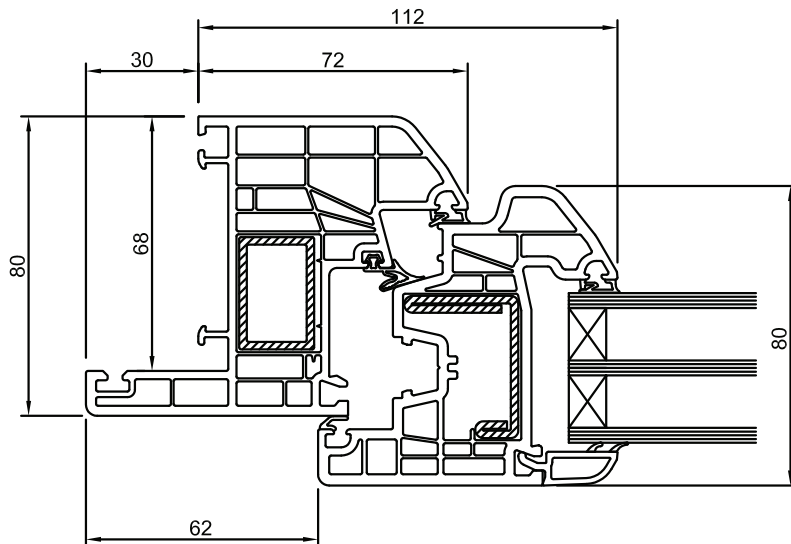

SERRAMENTO ISIDE PLUS vetro doppia camera NODI LATERALI FISSO

SERRAMENTO ISIDE PLUS vetro doppia camera NODI LATERALI FINESTRE E PORTEFINESTRE

SERRAMENTO ISIDE PLUS vetro doppia camera NODI CENTRALI FINESTRE E PORTEFINESTRE

NODO CENTRALE FINESTRA E PORTAFINESTRA A 2 ANTE

ANTA + MONTANTE FISSO + ANTA (SERRAMENTI COMPOSTI A 3-4 ANTE)

ANTA CON LATERALE FISSO

SERRAMENTO ISIDE PLUS vetro doppia camera NODI LATERALI PORTABALCONE

SERRAMENTO ISIDE PLUS vetro doppia camera NODI CENTRALI PORTABALCONE

NODO CENTRALE PORTABALCONE A DUE ANTE

ANTA + MONTANTE FISSO + ANTA (SERRAMENTI COMPOSTI A 3-4 ANTE)

ANTA PORTABALCONE CON LATERALE FISSO

SERRAMENTO ISIDE PLUS vetro doppia camera
SOGLIA INFERIORE TAGLIO TERMICO

TELAIO Z 58 CON GUIDA AVVOLGIBILE IN PVC