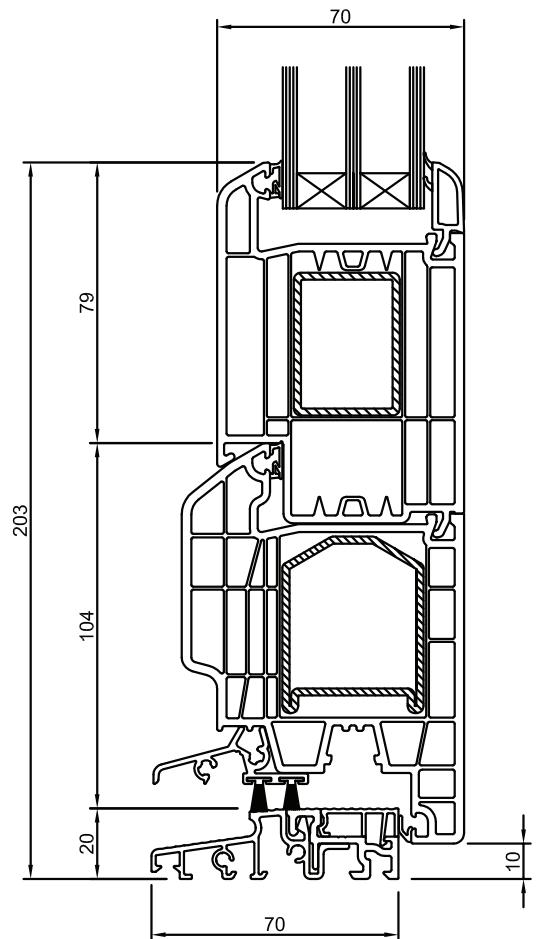

NODO CENTRALE FINESTRA E PORTAFINESTRA A 2 ANTE

ANTA + MONTANTE FISSO + ANTA (SERRAMENTI COMPOSTI A 3-4 ANTE)

ANTA CON LATERALE FISSO

SERRAMENTO ISIDE PLUS vetro doppia camera NODI LATERALI PORTABALCONE

SERRAMENTO ISIDE PLUS vetro doppia camera NODI CENTRALI PORTABALCONE

NODO CENTRALE PORTABALCONE A DUE ANTE

ANTA + MONTANTE FISSO + ANTA (SERRAMENTI COMPOSTI A 3-4 ANTE)

ANTA PORTABALCONE CON LATERALE FISSO

SERRAMENTO ISIDE PLUS vetro doppia camera
SOGLIA INFERIORE TAGLIO TERMICO

SERRAMENTO ISIDE PLUS vetro doppia camera NODI VARI

TRASVERSO TAGLIAVETRO

SERRAMENTO CON SCURETTO INTERNO IN PVC

SERRAMENTO ISIDE PLUS vetro doppia camera NODI VARI

TELAIO Z 30 CON GUIDA AVVOLGIBILE IN PVC

TELAIO Z 58 CON GUIDA AVVOLGIBILE IN PVC