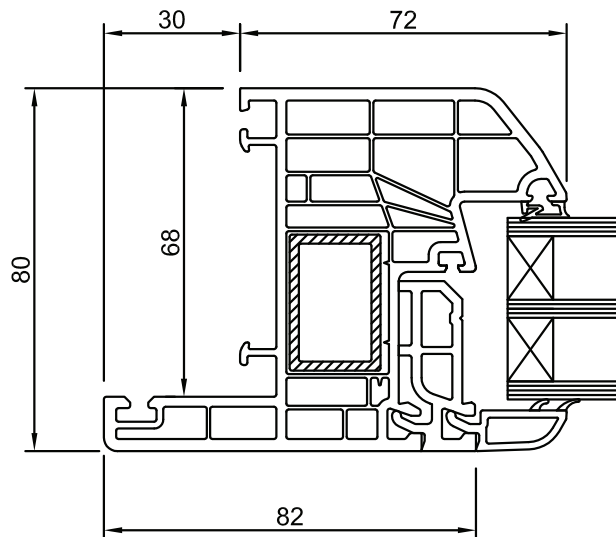

SERRAMENTO ISIDE PLUS vetro doppia camera NODI LATERALI FISSO

SERRAMENTO ISIDE PLUS vetro doppia camera NODI LATERALI FINESTRE E PORTEFINESTRE

SERRAMENTO ISIDE PLUS vetro doppia camera NODI CENTRALI FINESTRE E PORTEFINESTRE

NODO CENTRALE FINESTRA E PORTAFINESTRA A 2 ANTE

ANTA + MONTANTE FISSO + ANTA (SERRAMENTI COMPOSTI A 3-4 ANTE)

ANTA CON LATERALE FISSO

SERRAMENTO ISIDE PLUS vetro doppia camera NODI LATERALI PORTABALCONE

SERRAMENTO ISIDE PLUS vetro doppia camera NODI CENTRALI PORTABALCONE

NODO CENTRALE PORTABALCONE A DUE ANTE

ANTA + MONTANTE FISSO + ANTA (SERRAMENTI COMPOSTI A 3-4 ANTE)

ANTA PORTABALCONE CON LATERALE FISSO

SERRAMENTO ISIDE PLUS vetro doppia camera
SOGLIA INFERIORE TAGLIO TERMICO

TELAIO Z 58 CON GUIDA AVVOLGIBILE IN PVC