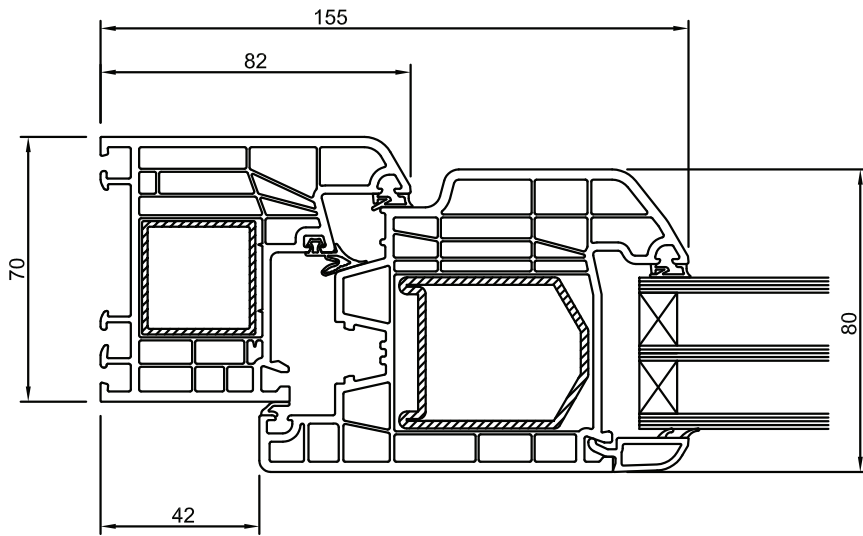

SERRAMENTO ISIDE PLUS vetro doppia camera NODI LATERALI FISSO

SERRAMENTO ISIDE PLUS vetro doppia camera NODI LATERALI FINESTRE E PORTEFINESTRE

SERRAMENTO ISIDE PLUS vetro doppia camera NODI CENTRALI FINESTRE E PORTEFINESTRE

NODO CENTRALE FINESTRA E PORTAFINESTRA A 2 ANTE

ANTA + MONTANTE FISSO + ANTA (SERRAMENTI COMPOSTI A 3-4 ANTE)

ANTA CON LATERALE FISSO

SERRAMENTO ISIDE PLUS vetro doppia camera NODI LATERALI PORTABALCONE

SERRAMENTO ISIDE PLUS vetro doppia camera NODI CENTRALI PORTABALCONE

NODO CENTRALE PORTABALCONE A DUE ANTE

ANTA + MONTANTE FISSO + ANTA (SERRAMENTI COMPOSTI A 3-4 ANTE)

ANTA PORTABALCONE CON LATERALE FISSO

SERRAMENTO ISIDE PLUS vetro doppia camera
SOGLIA INFERIORE TAGLIO TERMICO

SERRAMENTO ISIDE PLUS vetro doppia camera NODI VARI

TRASVERSO TAGLIAVETRO

SERRAMENTO CON SCURETTO INTERNO IN PVC

SERRAMENTO ISIDE PLUS vetro doppia camera NODI VARI

TELAIO Z 30 CON GUIDA AVVOLGIBILE IN PVC