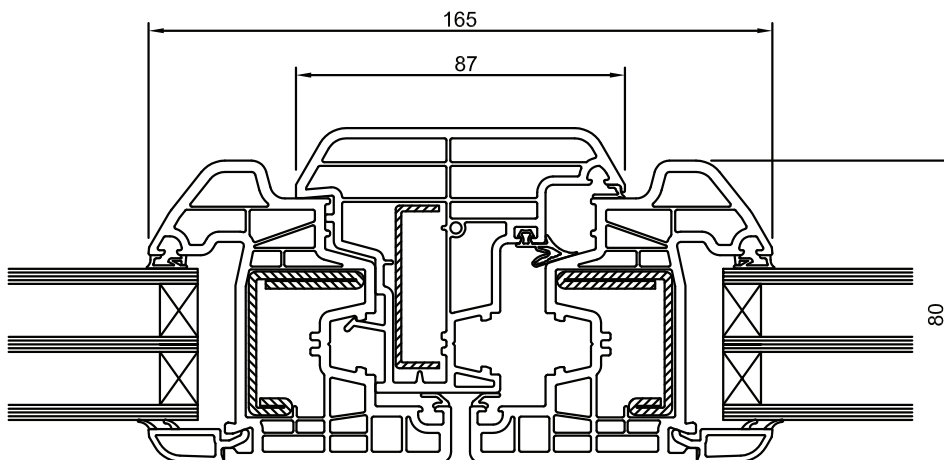

SERRAMENTO ISIDE PLUS vetro doppia camera NODI LATERALI FISSO

SERRAMENTO ISIDE PLUS vetro doppia camera NODI LATERALI FINESTRE E PORTEFINESTRE

SERRAMENTO ISIDE PLUS vetro doppia camera NODI CENTRALI FINESTRE E PORTEFINESTRE

NODO CENTRALE FINESTRA E PORTAFINESTRA A 2 ANTE

ANTA + MONTANTE FISSO + ANTA (SERRAMENTI COMPOSTI A 3-4 ANTE)

ANTA CON LATERALE FISSO

SERRAMENTO ISIDE PLUS vetro doppia camera NODI LATERALI PORTABALCONE

SERRAMENTO ISIDE PLUS vetro doppia camera NODI CENTRALI PORTABALCONE

NODO CENTRALE PORTABALCONE A DUE ANTE

ANTA + MONTANTE FISSO + ANTA (SERRAMENTI COMPOSTI A 3-4 ANTE)

ANTA PORTABALCONE CON LATERALE FISSO

SERRAMENTO ISIDE PLUS vetro doppia camera
SOGLIA INFERIORE TAGLIO TERMICO

SERRAMENTO ISIDE PLUS vetro doppia camera NODI VARI

TRASVERSO TAGLIAVETRO

SERRAMENTO CON SCURETTO INTERNO IN PVC

SERRAMENTO ISIDE PLUS vetro doppia camera NODI VARI

TELAIO Z 30 CON GUIDA AVVOLGIBILE IN PVC