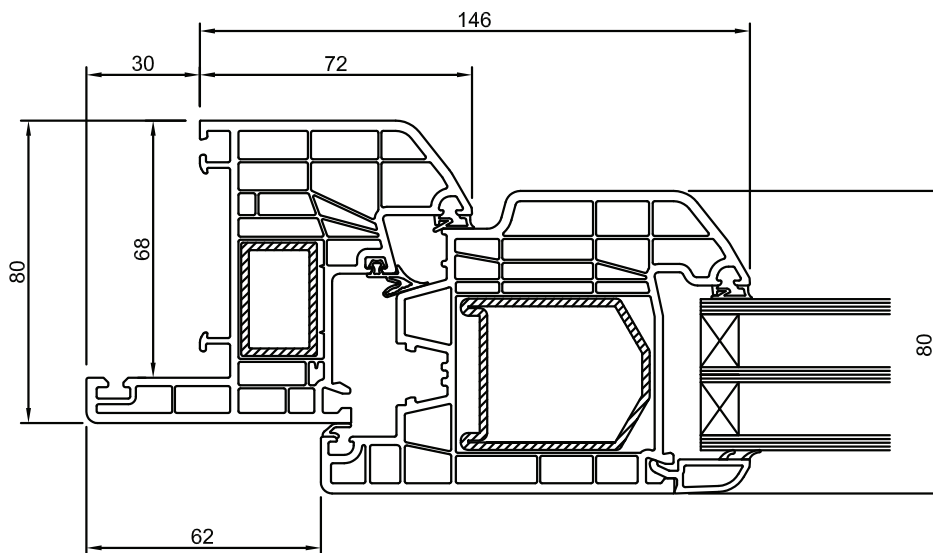

NODO CENTRALE FINESTRA E PORTAFINESTRA A 2 ANTE

ANTA + MONTANTE FISSO + ANTA (SERRAMENTI COMPOSTI A 3-4 ANTE)

ANTA CON LATERALE FISSO

SERRAMENTO ISIDE PLUS vetro doppia camera NODI LATERALI PORTABALCONE

SERRAMENTO ISIDE PLUS vetro doppia camera NODI CENTRALI PORTABALCONE

NODO CENTRALE PORTABALCONE A DUE ANTE

ANTA + MONTANTE FISSO + ANTA (SERRAMENTI COMPOSTI A 3-4 ANTE)

ANTA PORTABALCONE CON LATERALE FISSO

SERRAMENTO ISIDE PLUS vetro doppia camera
SOGLIA INFERIORE TAGLIO TERMICO

SERRAMENTO ISIDE PLUS vetro doppia camera NODI VARI

TRASVERSO TAGLIAVETRO

SERRAMENTO CON SCURETTO INTERNO IN PVC

SERRAMENTO ISIDE PLUS vetro doppia camera NODI VARI

TELAIO Z 30 CON GUIDA AVVOLGIBILE IN PVC

TELAIO Z 58 CON GUIDA AVVOLGIBILE IN PVC