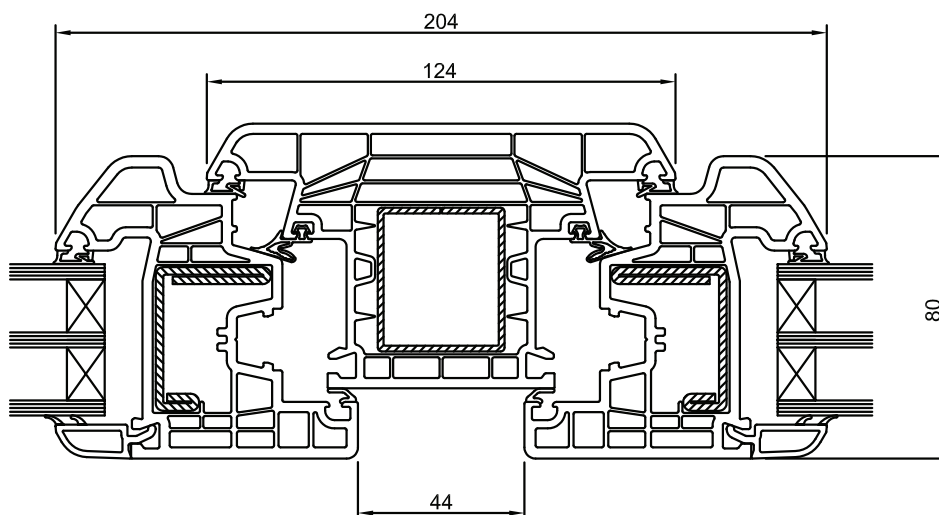

SERRAMENTO ISIDE PLUS vetro doppia camera NODI LATERALI FISSO

SERRAMENTO ISIDE PLUS vetro doppia camera NODI LATERALI FINESTRE E PORTEFINESTRE

SERRAMENTO ISIDE PLUS vetro doppia camera NODI CENTRALI FINESTRE E PORTEFINESTRE

NODO CENTRALE FINESTRA E PORTAFINESTRA A 2 ANTE

ANTA + MONTANTE FISSO + ANTA (SERRAMENTI COMPOSTI A 3-4 ANTE)

ANTA CON LATERALE FISSO

SERRAMENTO ISIDE PLUS vetro doppia camera NODI LATERALI PORTABALCONE

SERRAMENTO ISIDE PLUS vetro doppia camera NODI CENTRALI PORTABALCONE

NODO CENTRALE PORTABALCONE A DUE ANTE

ANTA + MONTANTE FISSO + ANTA (SERRAMENTI COMPOSTI A 3-4 ANTE)

ANTA PORTABALCONE CON LATERALE FISSO

SERRAMENTO ISIDE PLUS vetro doppia camera
SOGLIA INFERIORE TAGLIO TERMICO

SERRAMENTO ISIDE PLUS vetro doppia camera NODI VARI

TRASVERSO TAGLIAVETRO

SERRAMENTO CON SCURETTO INTERNO IN PVC

SERRAMENTO ISIDE PLUS vetro doppia camera NODI VARI

TELAIO Z 30 CON GUIDA AVVOLGIBILE IN PVC