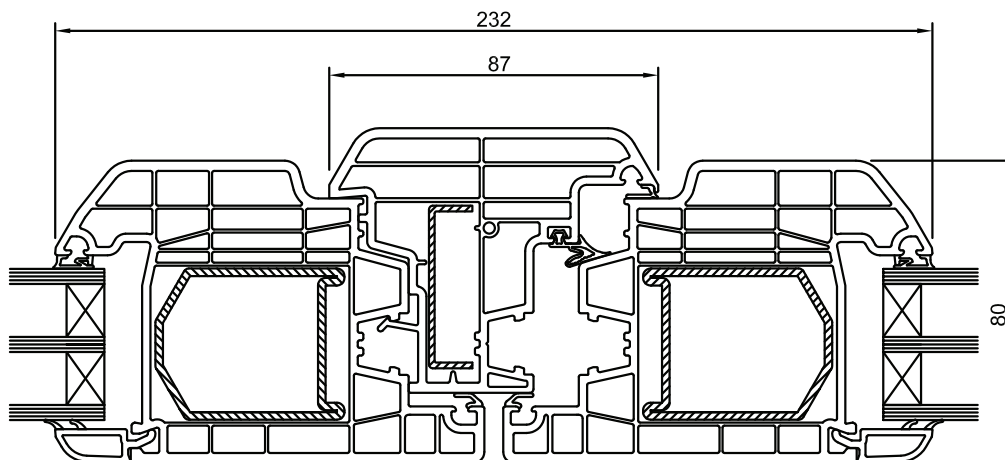

SERRAMENTO ISIDE PLUS vetro doppia camera NODI LATERALI FISSO

SERRAMENTO ISIDE PLUS vetro doppia camera NODI LATERALI FINESTRE E PORTEFINESTRE

SERRAMENTO ISIDE PLUS vetro doppia camera NODI CENTRALI FINESTRE E PORTEFINESTRE

NODO CENTRALE FINESTRA E PORTAFINESTRA A 2 ANTE

ANTA + MONTANTE FISSO + ANTA (SERRAMENTI COMPOSTI A 3-4 ANTE)

ANTA CON LATERALE FISSO

SERRAMENTO ISIDE PLUS vetro doppia camera NODI LATERALI PORTABALCONE

SERRAMENTO ISIDE PLUS vetro doppia camera NODI CENTRALI PORTABALCONE

NODO CENTRALE PORTABALCONE A DUE ANTE

ANTA + MONTANTE FISSO + ANTA (SERRAMENTI COMPOSTI A 3-4 ANTE)

ANTA PORTABALCONE CON LATERALE FISSO

SERRAMENTO ISIDE PLUS vetro doppia camera
SOGLIA INFERIORE TAGLIO TERMICO

SERRAMENTO ISIDE PLUS vetro doppia camera NODI VARI

TRASVERSO TAGLIAVETRO

SERRAMENTO CON SCURETTO INTERNO IN PVC

SERRAMENTO ISIDE PLUS vetro doppia camera NODI VARI

TELAIO Z 30 CON GUIDA AVVOLGIBILE IN PVC