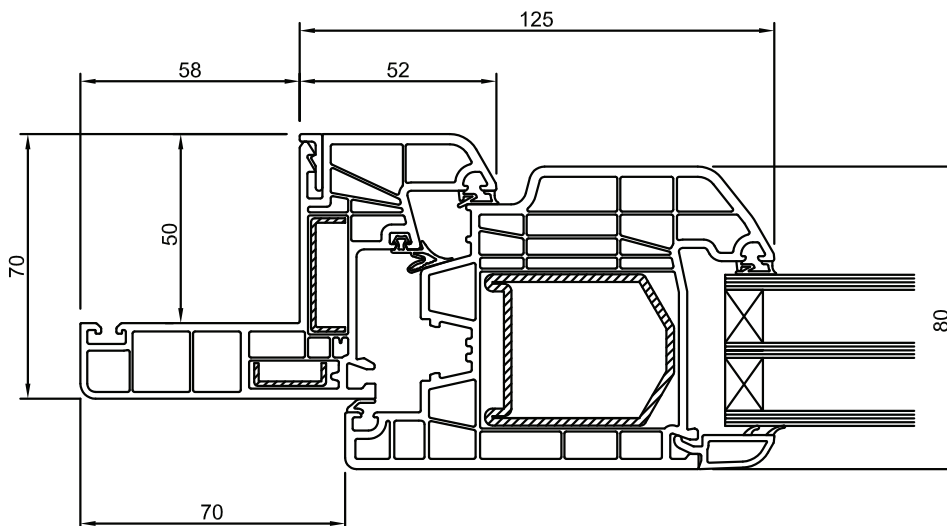

SERRAMENTO ISIDE PLUS vetro doppia camera NODI LATERALI FISSO

SERRAMENTO ISIDE PLUS vetro doppia camera NODI LATERALI FINESTRE E PORTEFINESTRE

SERRAMENTO ISIDE PLUS vetro doppia camera NODI CENTRALI FINESTRE E PORTEFINESTRE

NODO CENTRALE FINESTRA E PORTAFINESTRA A 2 ANTE

ANTA + MONTANTE FISSO + ANTA (SERRAMENTI COMPOSTI A 3-4 ANTE)

ANTA CON LATERALE FISSO

SERRAMENTO ISIDE PLUS vetro doppia camera NODI LATERALI PORTABALCONE

SERRAMENTO ISIDE PLUS vetro doppia camera NODI CENTRALI PORTABALCONE

NODO CENTRALE PORTABALCONE A DUE ANTE

ANTA + MONTANTE FISSO + ANTA (SERRAMENTI COMPOSTI A 3-4 ANTE)

ANTA PORTABALCONE CON LATERALE FISSO

SERRAMENTO ISIDE PLUS vetro doppia camera
SOGLIA INFERIORE TAGLIO TERMICO

SERRAMENTO ISIDE PLUS vetro doppia camera NODI VARI

TRASVERSO TAGLIAVETRO

SERRAMENTO CON SCURETTO INTERNO IN PVC

SERRAMENTO ISIDE PLUS vetro doppia camera NODI VARI

TELAIO Z 30 CON GUIDA AVVOLGIBILE IN PVC