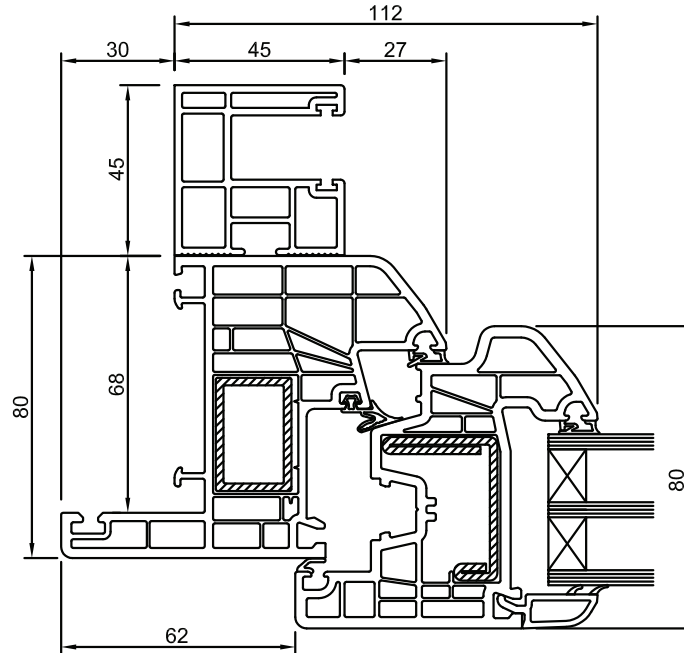

NODO CENTRALE FINESTRA E PORTAFINESTRA A 2 ANTE

ANTA + MONTANTE FISSO + ANTA (SERRAMENTI COMPOSTI A 3-4 ANTE)

ANTA CON LATERALE FISSO

SERRAMENTO ISIDE PLUS vetro doppia camera NODI LATERALI PORTABALCONE

SERRAMENTO ISIDE PLUS vetro doppia camera NODI CENTRALI PORTABALCONE

NODO CENTRALE PORTABALCONE A DUE ANTE

ANTA + MONTANTE FISSO + ANTA (SERRAMENTI COMPOSTI A 3-4 ANTE)

ANTA PORTABALCONE CON LATERALE FISSO

SERRAMENTO ISIDE PLUS vetro doppia camera
SOGLIA INFERIORE TAGLIO TERMICO

SERRAMENTO ISIDE PLUS vetro doppia camera NODI VARI

TRASVERSO TAGLIAVETRO

SERRAMENTO CON SCURETTO INTERNO IN PVC

SERRAMENTO ISIDE PLUS vetro doppia camera NODI VARI

TELAIO Z 30 CON GUIDA AVVOLGIBILE IN PVC

TELAIO Z 58 CON GUIDA AVVOLGIBILE IN PVC