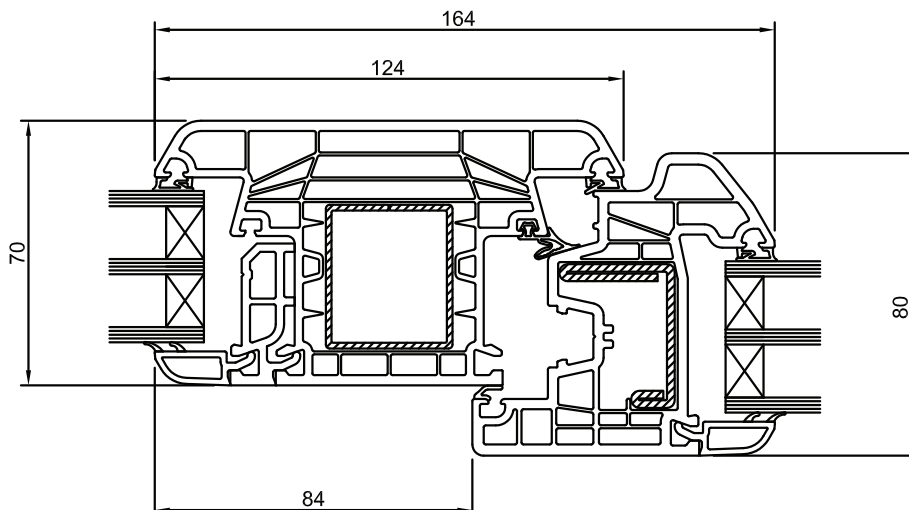

SERRAMENTO ISIDE PLUS vetro doppia camera NODI LATERALI FISSO

SERRAMENTO ISIDE PLUS vetro doppia camera NODI LATERALI FINESTRE E PORTEFINESTRE

SERRAMENTO ISIDE PLUS vetro doppia camera NODI CENTRALI FINESTRE E PORTEFINESTRE

NODO CENTRALE FINESTRA E PORTAFINESTRA A 2 ANTE

ANTA + MONTANTE FISSO + ANTA (SERRAMENTI COMPOSTI A 3-4 ANTE)

ANTA CON LATERALE FISSO

SERRAMENTO ISIDE PLUS vetro doppia camera NODI LATERALI PORTABALCONE

SERRAMENTO ISIDE PLUS vetro doppia camera NODI CENTRALI PORTABALCONE

NODO CENTRALE PORTABALCONE A DUE ANTE

ANTA + MONTANTE FISSO + ANTA (SERRAMENTI COMPOSTI A 3-4 ANTE)

ANTA PORTABALCONE CON LATERALE FISSO

SERRAMENTO ISIDE PLUS vetro doppia camera
SOGLIA INFERIORE TAGLIO TERMICO

SERRAMENTO ISIDE PLUS vetro doppia camera NODI VARI

TRASVERSO TAGLIAVETRO

SERRAMENTO CON SCURETTO INTERNO IN PVC

SERRAMENTO ISIDE PLUS vetro doppia camera NODI VARI

TELAIO Z 30 CON GUIDA AVVOLGIBILE IN PVC