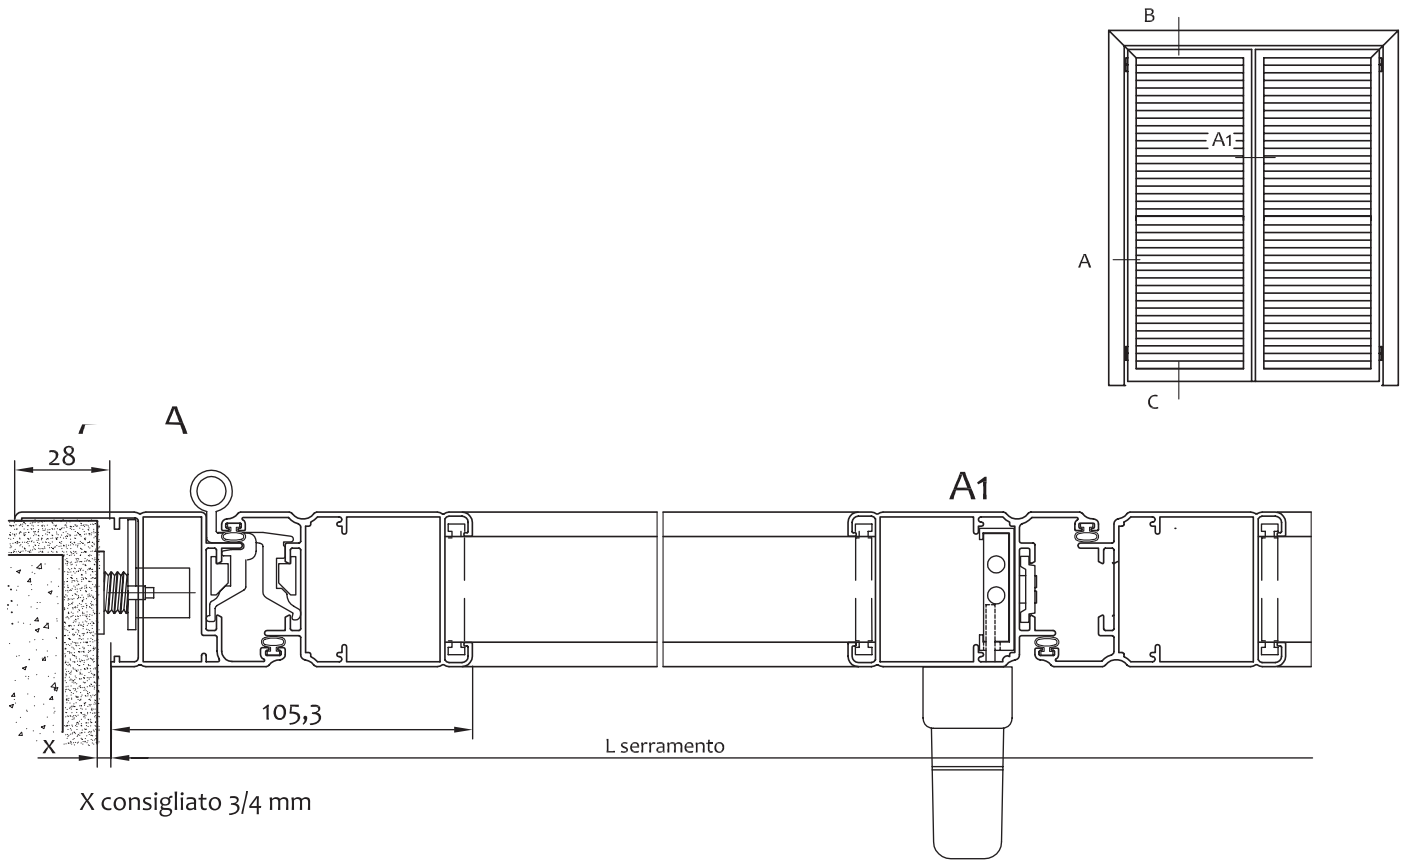

PERSIANA ROSANGELA CON TELAIO 2 ANTE LAMELLE FISSE

PERSIANA ROSANGELA – CON TELAIO E SPORTELLO 2 ANTE LABELLE FISSE

X consigliato 3/4 mm

**PERSIANA ROSANGELA – CON TELAIO E SPORTELLO
3 ANTE LABELLE FISSE**

A1

X consigliato 3/4 mm

PORTA PERSIANA ROSANGELA - CON TELAIO 3 ANTE LAMELLE FISSE

**PERSIANA ROSANGELA - CON TELAIO 2 ANTE
LAMELLE FISSE – ALETTE DA 50 mm (con maggiorazione prezzo)**