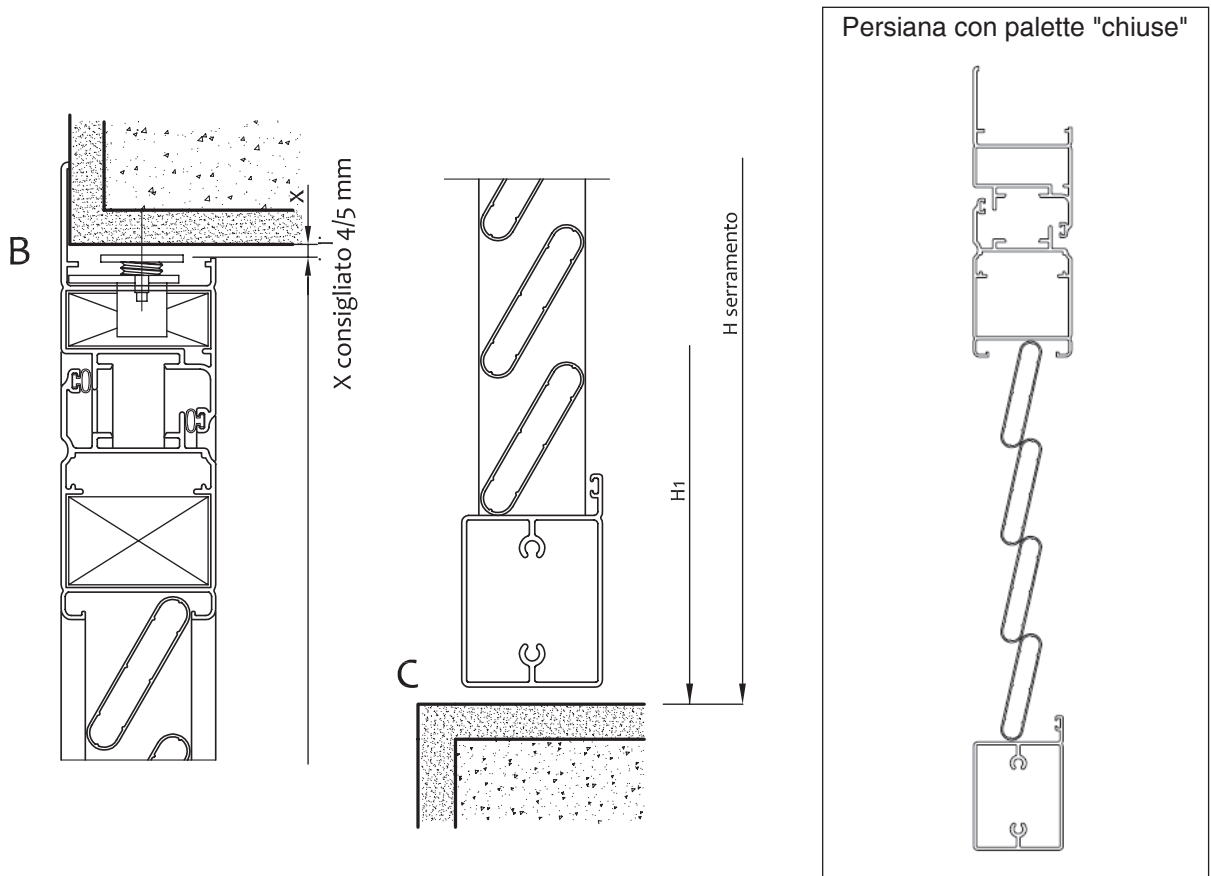

PERSIANA ROSANGELA CON TELAIO 2 ANTE LAMELLE FISSE

PERSIANA ROSANGELA – CON TELAIO E SPORTELLO 2 ANTE LABELLE FISSE

X consigliato 3/4 mm

**PERSIANA ROSANGELA – CON TELAIO E SPORTELLO
3 ANTE LABELLE FISSE**

A1

X consigliato 3/4 mm

PORTA PERSIANA ROSANGELA - CON TELAIO 3 ANTE LAMELLE FISSE

**PERSIANA ROSANGELA - CON TELAIO 2 ANTE
LAMELLE FISSE – ALETTE DA 50 mm (con maggiorazione prezzo)**