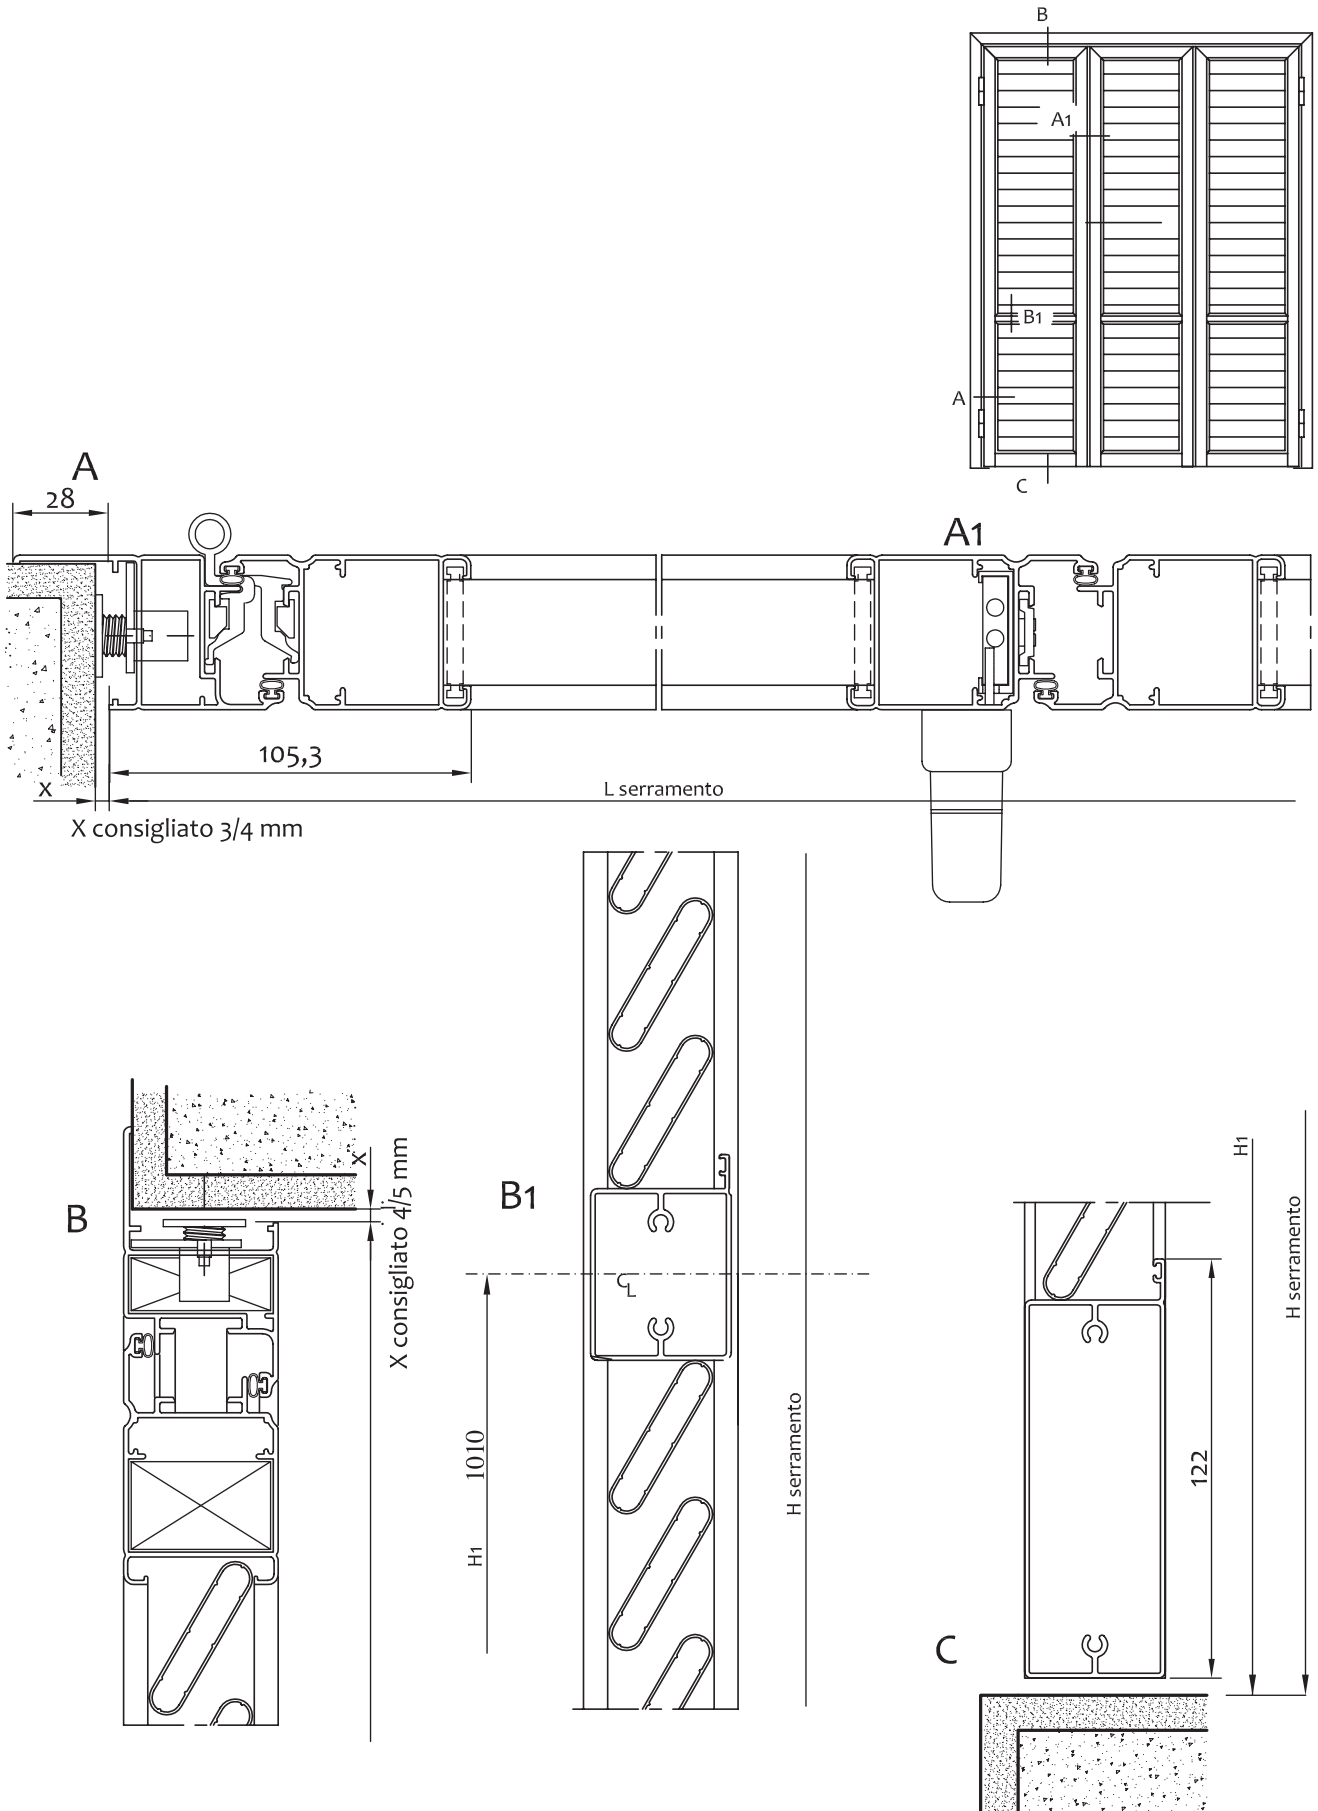

PERSIANA ROSANGELA CON TELAIO 2 ANTE LAMELLE FISSE

PERSIANA ROSANGELA – CON TELAIO E SPORTELLO 2 ANTE LABELLE FISSE

X consigliato 3/4 mm

**PERSIANA ROSANGELA – CON TELAIO E SPORTELLO
3 ANTE LABELLE FISSE**

A1

X consigliato 3/4 mm

PORTA PERSIANA ROSANGELA - CON TELAIO 3 ANTE LAMELLE FISSE

**PERSIANA ROSANGELA - CON TELAIO 2 ANTE
LAMELLE FISSE – ALETTE DA 50 mm (con maggiorazione prezzo)**