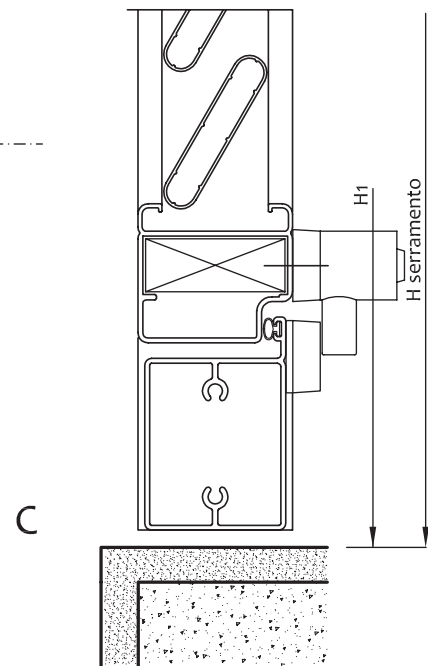

PERSIANA ROSANGELA CON TELAIO 2 ANTE LAMELLE FISSE

PERSIANA ROSANGELA – CON TELAIO E SPORTELLO 2 ANTE LABELLE FISSE

X consigliato 3/4 mm

**PERSIANA ROSANGELA – CON TELAIO E SPORTELLO
3 ANTE LABELLE FISSE**

A1

X consigliato 3/4 mm

PORTA PERSIANA ROSANGELA - CON TELAIO 3 ANTE LAMELLE FISSE

**PERSIANA ROSANGELA - CON TELAIO 2 ANTE
LAMELLE FISSE – ALETTE DA 50 mm (con maggiorazione prezzo)**