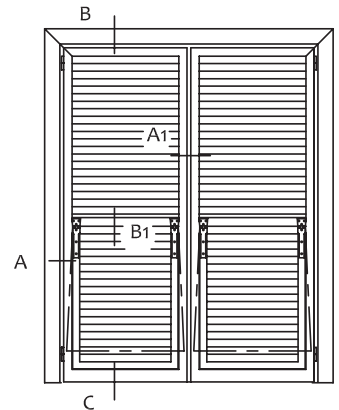

PERSIANA ROSANGELA CON TELAIO 2 ANTE LAMELLE FISSE

PERSIANA ROSANGELA – CON TELAIO E SPORTELLO 2 ANTE LABELLE FISSE

X consigliato 3/4 mm

**PERSIANA ROSANGELA – CON TELAIO E SPORTELLO
3 ANTE LABELLE FISSE**

A1

X consigliato 3/4 mm

PORTA PERSIANA ROSANGELA - CON TELAIO 3 ANTE LAMELLE FISSE

**PERSIANA ROSANGELA - CON TELAIO 2 ANTE
LAMELLE FISSE – ALETTE DA 50 mm (con maggiorazione prezzo)**