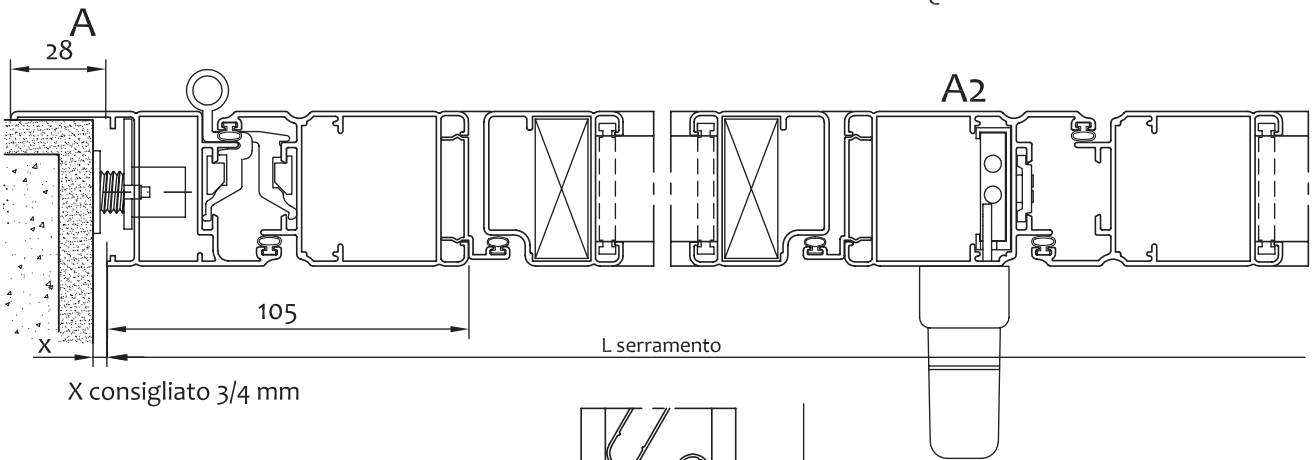

PERSIANA ROSANGELA CON TELAIO 2 ANTE LAMELLE FISSE

PERSIANA ROSANGELA – CON TELAIO E SPORTELLO 2 ANTE LABELLE FISSE

X consigliato 3/4 mm

**PERSIANA ROSANGELA – CON TELAIO E SPORTELLO
3 ANTE LABELLE FISSE**

A1

X consigliato 3/4 mm

PORTA PERSIANA ROSANGELA - CON TELAIO 3 ANTE LAMELLE FISSE

**PERSIANA ROSANGELA - CON TELAIO 2 ANTE
LAMELLE FISSE – ALETTE DA 50 mm (con maggiorazione prezzo)**