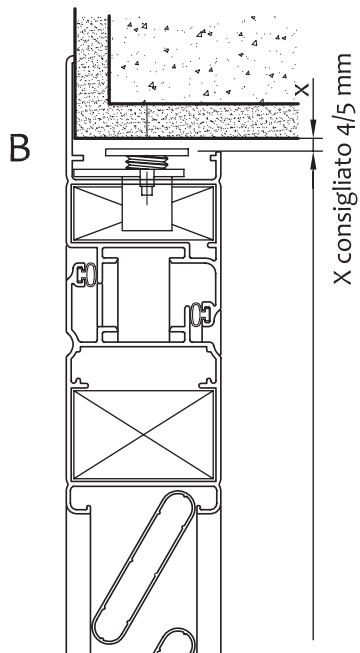

PERSIANA ROSANGELA CON TELAIO 2 ANTE LAMELLE FISSE

PERSIANA ROSANGELA – CON TELAIO E SPORTELLO 2 ANTE LABELLE FISSE

X consigliato 3/4 mm

**PERSIANA ROSANGELA – CON TELAIO E SPORTELLO
3 ANTE LABELLE FISSE**

A1

X consigliato 3/4 mm

PORTA PERSIANA ROSANGELA - CON TELAIO 3 ANTE LAMELLE FISSE

**PERSIANA ROSANGELA - CON TELAIO 2 ANTE
LAMELLE FISSE – ALETTE DA 50 mm (con maggiorazione prezzo)**