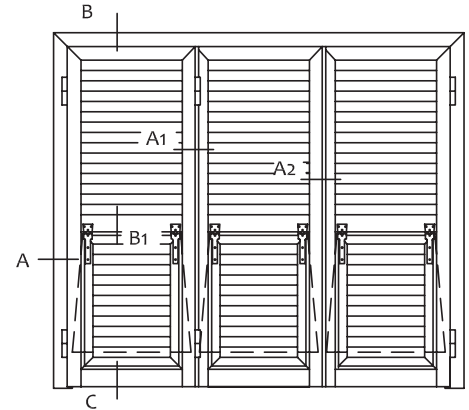

PERSIANA ROSANGELA CON TELAIO 2 ANTE LAMELLE FISSE

PERSIANA ROSANGELA – CON TELAIO E SPORTELLO 2 ANTE LABELLE FISSE

X consigliato 3/4 mm

**PERSIANA ROSANGELA – CON TELAIO E SPORTELLO
3 ANTE LABELLE FISSE**

A1

X consigliato 3/4 mm

PORTA PERSIANA ROSANGELA - CON TELAIO 3 ANTE LAMELLE FISSE

**PERSIANA ROSANGELA - CON TELAIO 2 ANTE
LAMELLE FISSE – ALETTE DA 50 mm (con maggiorazione prezzo)**