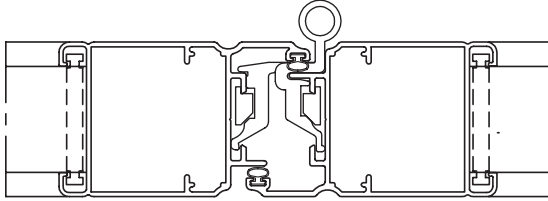

PERSIANA ROSANGELA CON TELAIO 2 ANTE LAMELLE FISSE

PERSIANA ROSANGELA – CON TELAIO E SPORTELLO 2 ANTE LABELLE FISSE

X consigliato 3/4 mm

**PERSIANA ROSANGELA – CON TELAIO E SPORTELLO
3 ANTE LABELLE FISSE**

A1

X consigliato 3/4 mm

PORTA PERSIANA ROSANGELA - CON TELAIO 3 ANTE LAMELLE FISSE

**PERSIANA ROSANGELA - CON TELAIO 2 ANTE
LAMELLE FISSE – ALETTE DA 50 mm (con maggiorazione prezzo)**