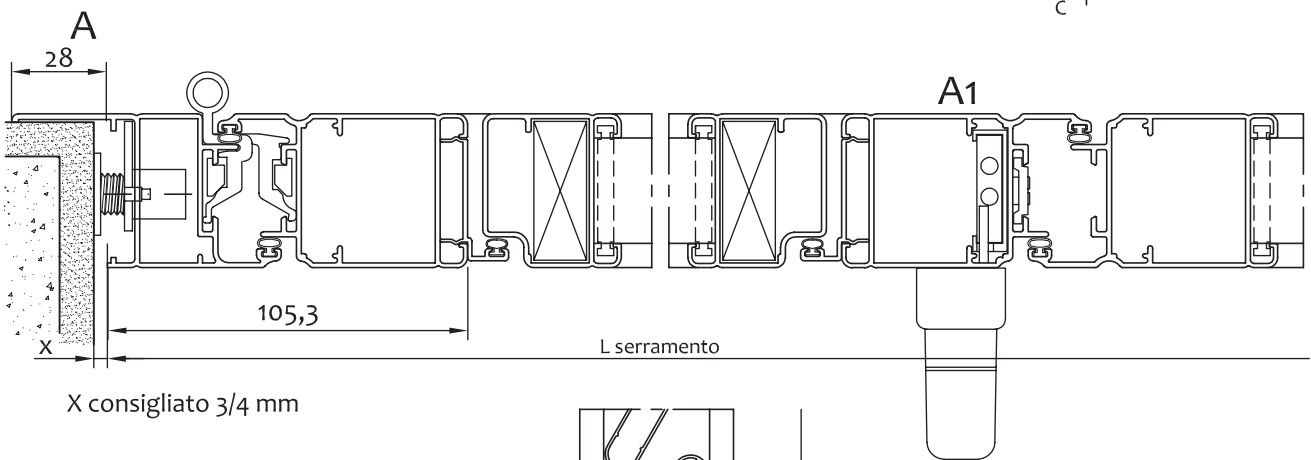

PERSIANA ROSANGELA CON TELAIO 2 ANTE LAMELLE FISSE

PERSIANA ROSANGELA – CON TELAIO E SPORTELLO 2 ANTE LABELLE FISSE

X consigliato 3/4 mm

**PERSIANA ROSANGELA – CON TELAIO E SPORTELLO
3 ANTE LABELLE FISSE**

A1

X consigliato 3/4 mm

PORTA PERSIANA ROSANGELA - CON TELAIO 3 ANTE LAMELLE FISSE

**PERSIANA ROSANGELA - CON TELAIO 2 ANTE
LAMELLE FISSE – ALETTE DA 50 mm (con maggiorazione prezzo)**