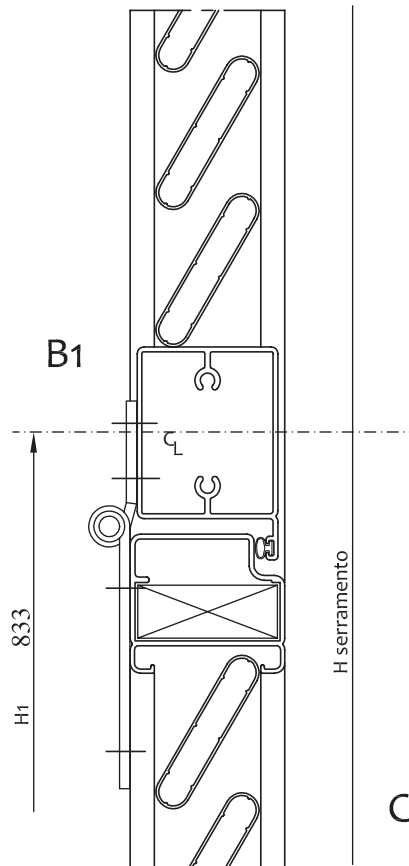

PERSIANA ROSANGELA CON TELAIO 2 ANTE LAMELLE FISSE

PERSIANA ROSANGELA – CON TELAIO E SPORTELLO 2 ANTE LABELLE FISSE

X consigliato 3/4 mm

**PERSIANA ROSANGELA – CON TELAIO E SPORTELLO
3 ANTE LABELLE FISSE**

A1

X consigliato 3/4 mm

PORTA PERSIANA ROSANGELA - CON TELAIO 3 ANTE LAMELLE FISSE

**PERSIANA ROSANGELA - CON TELAIO 2 ANTE
LAMELLE FISSE – ALETTE DA 50 mm (con maggiorazione prezzo)**