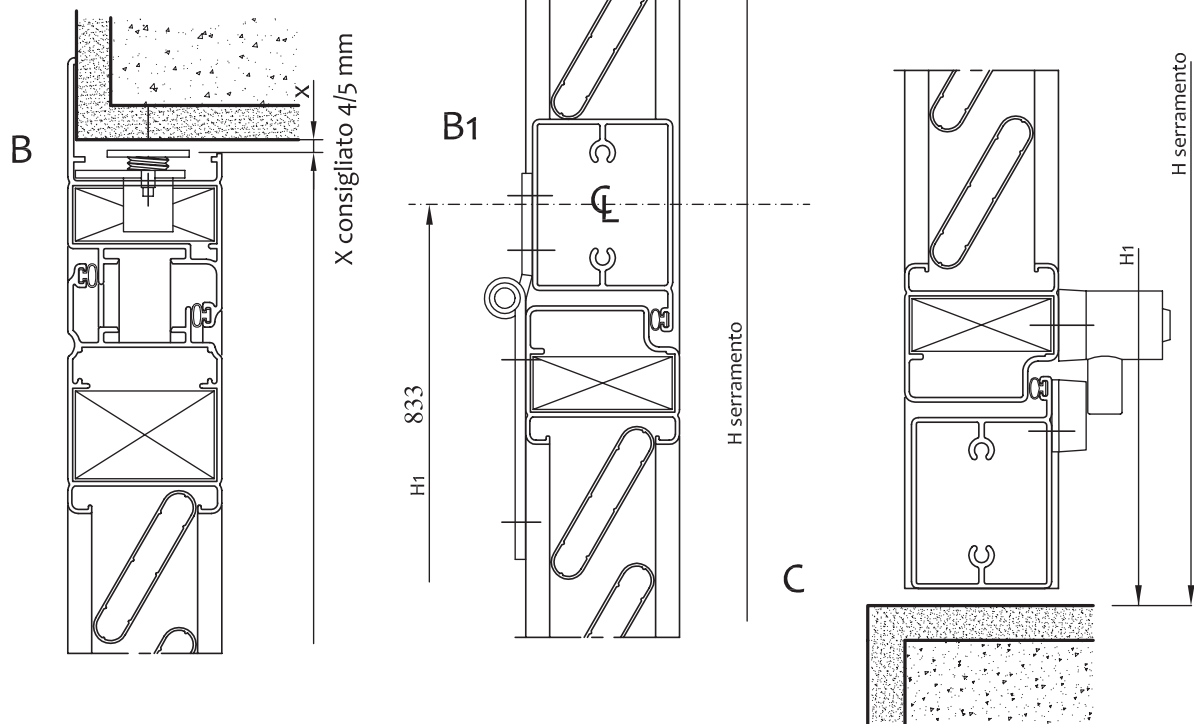

PERSIANA ROSANGELA CON TELAIO 2 ANTE LAMELLE FISSE

PERSIANA ROSANGELA – CON TELAIO E SPORTELLO 2 ANTE LABELLE FISSE

X consigliato 3/4 mm

**PERSIANA ROSANGELA – CON TELAIO E SPORTELLO
3 ANTE LABELLE FISSE**

A1

X consigliato 3/4 mm

PORTA PERSIANA ROSANGELA - CON TELAIO 3 ANTE LAMELLE FISSE

**PERSIANA ROSANGELA - CON TELAIO 2 ANTE
LAMELLE FISSE – ALETTE DA 50 mm (con maggiorazione prezzo)**