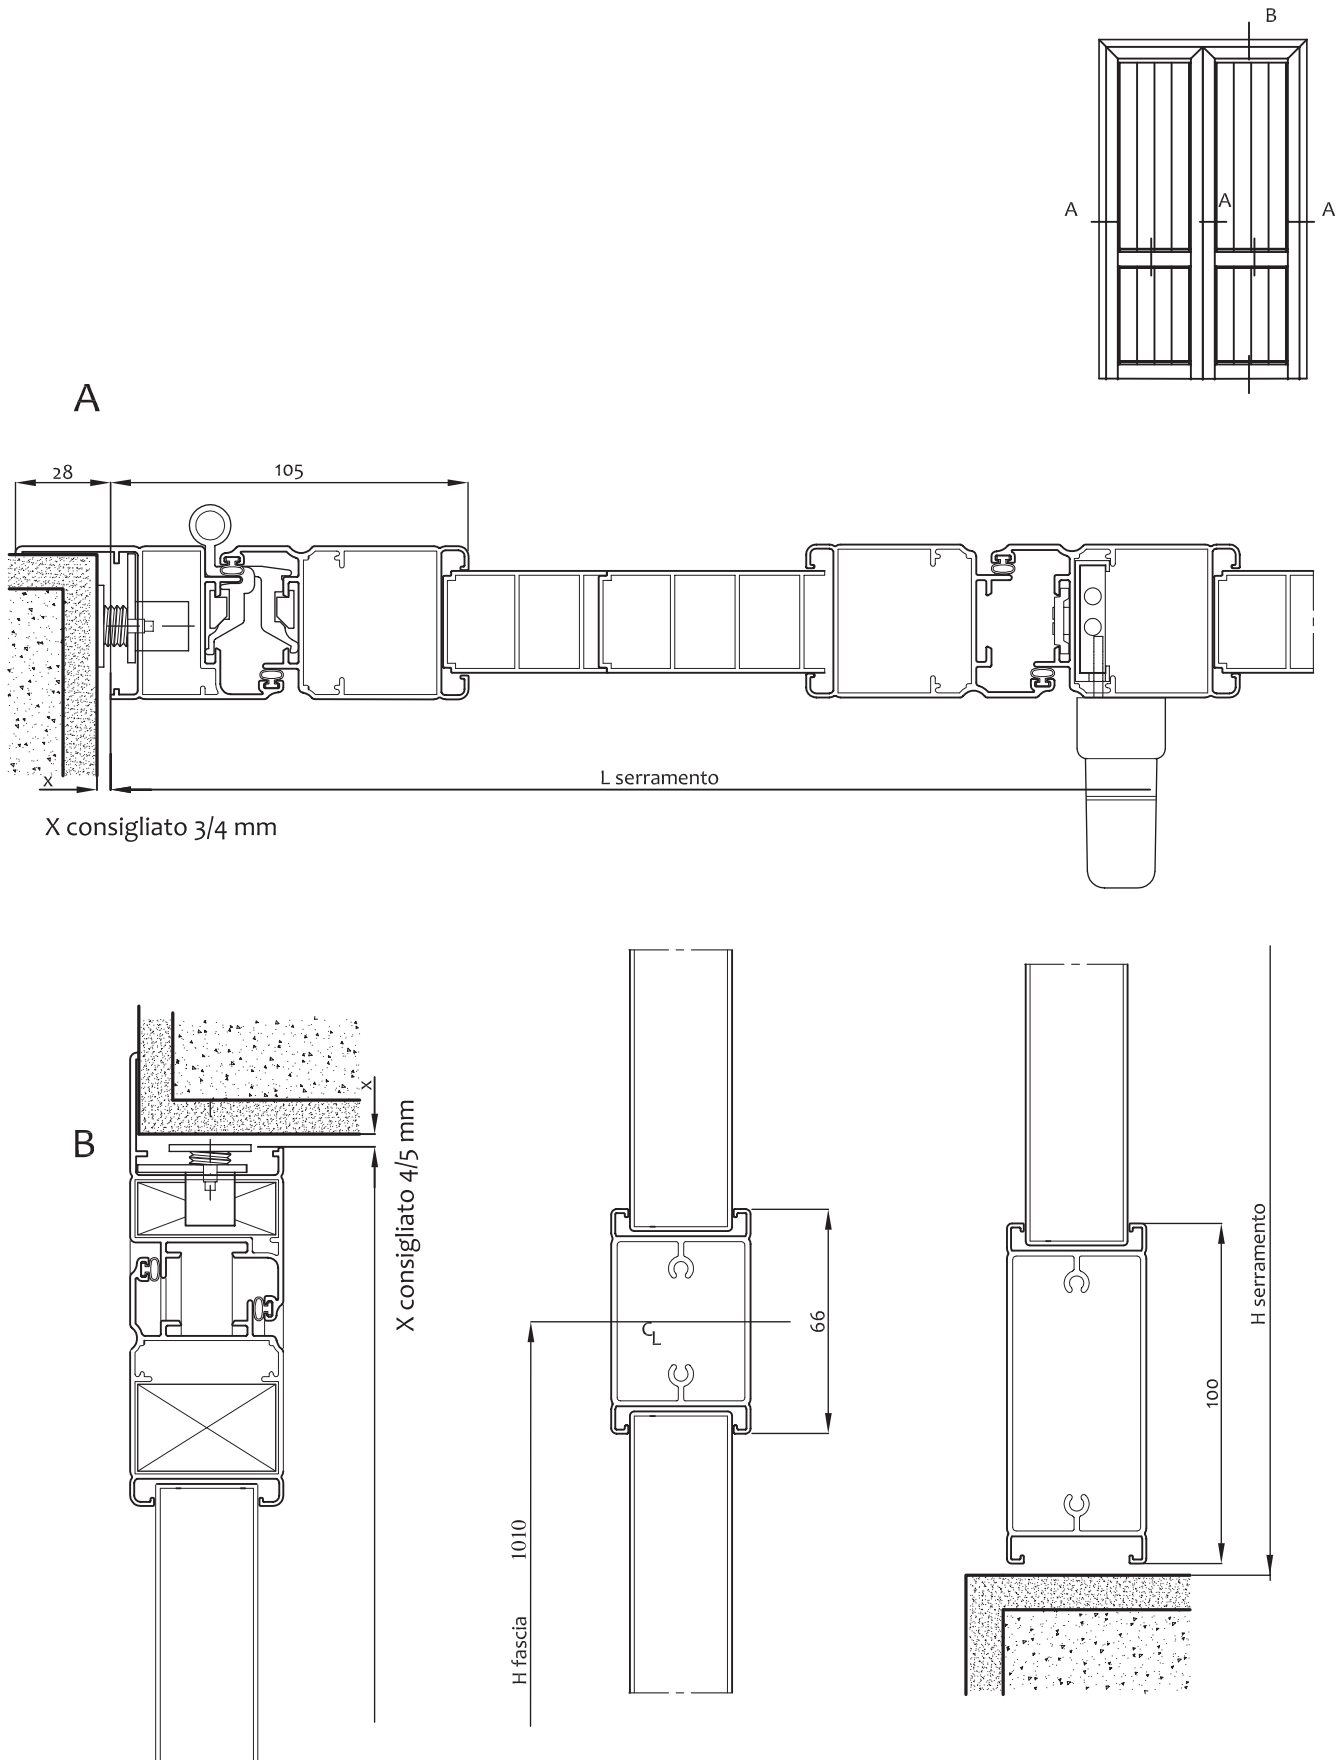

## SCURO RODICA CON TELAIO 2 ANTE

X consigliato 3/4 mm

# PORTA SCURO RODICA CON TELAIO 2 ANTE

## SCURO RODICA CON TELAIO 2 ANTE – CON RIDUTTORE