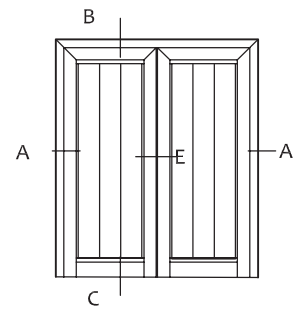

## SCURO RODICA CON TELAIO 2 ANTE

X consigliato 3/4 mm

# PORTA SCURO RODICA CON TELAIO 2 ANTE

## SCURO RODICA CON TELAIO 2 ANTE – CON RIDUTTORE