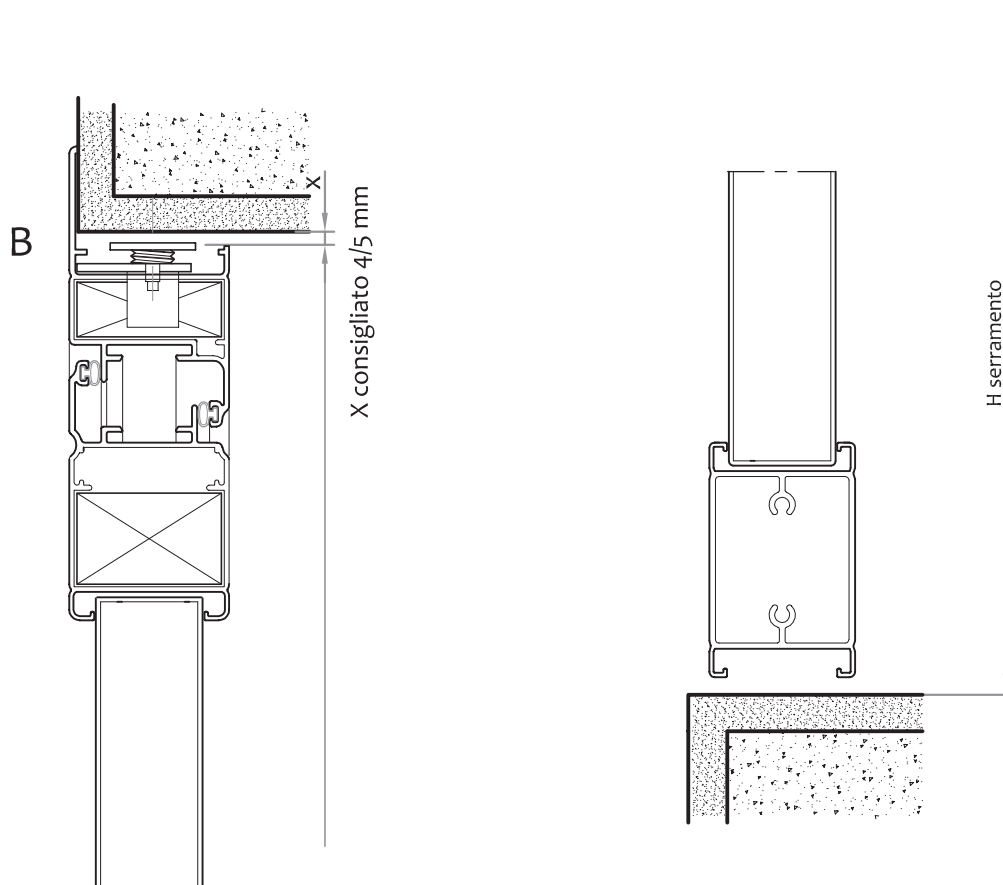

## SCURO RODICA CON TELAIO 2 ANTE

X consigliato 3/4 mm

# PORTA SCURO RODICA CON TELAIO 2 ANTE

## SCURO RODICA CON TELAIO 2 ANTE – CON RIDUTTORE