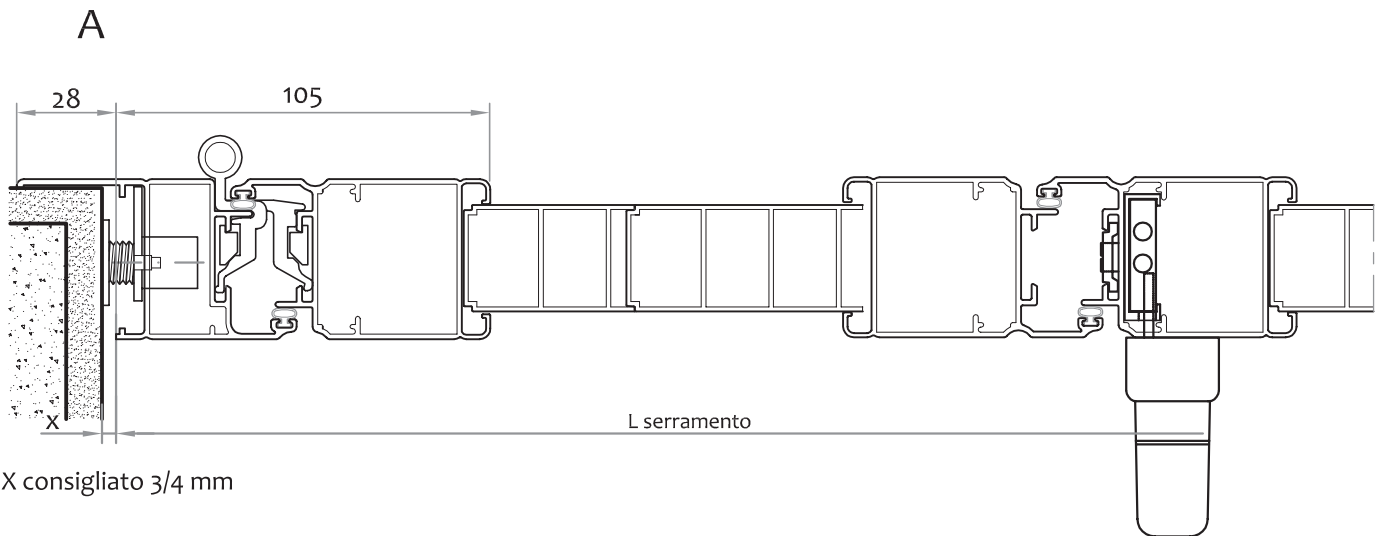

## SCURO RODICA CON TELAIO 2 ANTE

X consigliato 3/4 mm

# PORTA SCURO RODICA CON TELAIO 2 ANTE

## SCURO RODICA CON TELAIO 2 ANTE – CON RIDUTTORE