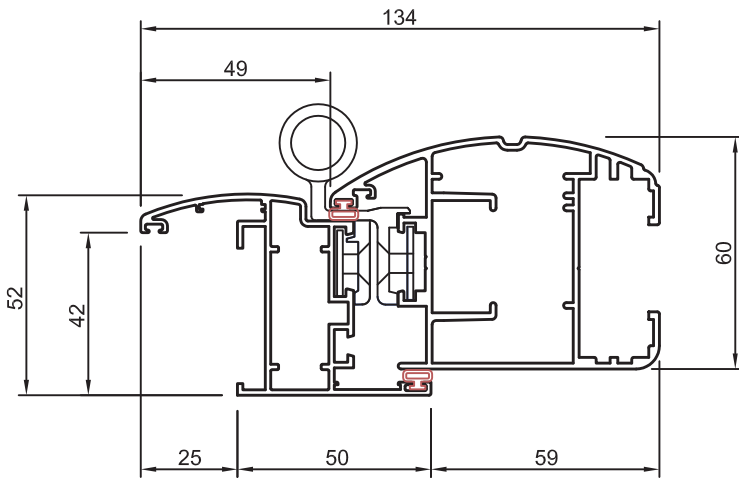

PERSIANA KOSMICA - SEZIONI

SEZIONE VERTICALE PORTA

SEZIONE VERTICALE FINESTRA

NODO CENTRALE 2 ANTE

PERSIANA KOSMICA - SEZIONI

SEZIONE ORIZZONTALE PERSIANA 2 ANTE

SEZIONE ORIZZONTALE PERSIANA 1 ANTA

PERSIANA KOSMICA
TELAIO ALETTA DA
MM 25

PERSIANA KOSMICA
TELAIO ALETTA DA
MM 40