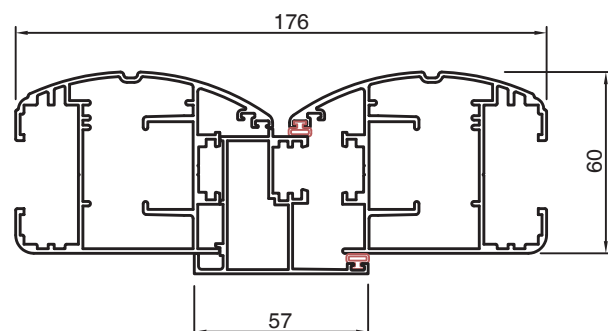

PERSIANA KOSMICA - SEZIONI

SEZIONE VERTICALE PORTA

SEZIONE VERTICALE FINESTRA

NODO CENTRALE 2 ANTE

PERSIANA KOSMICA - SEZIONI

SEZIONE ORIZZONTALE PERSIANA 2 ANTE

SEZIONE ORIZZONTALE PERSIANA 1 ANTA

PERSIANA KOSMICA
TELAIO ALETTA DA
MM 25

PERSIANA KOSMICA
TELAIO ALETTA DA
MM 40