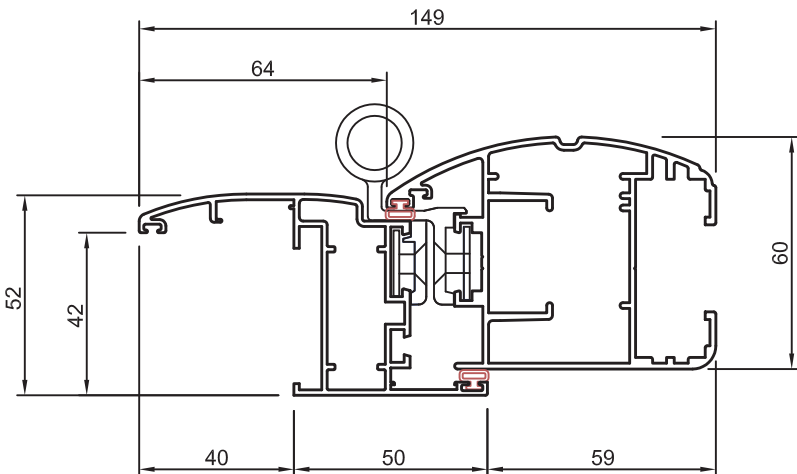

PERSIANA KOSMICA - SEZIONI

SEZIONE VERTICALE PORTA

SEZIONE VERTICALE FINESTRA

NODO CENTRALE 2 ANTE

PERSIANA KOSMICA - SEZIONI

SEZIONE ORIZZONTALE PERSIANA 2 ANTE

SEZIONE ORIZZONTALE PERSIANA 1 ANTA

PERSIANA KOSMICA
TELAIO ALETTA DA
MM 25

PERSIANA KOSMICA
TELAIO ALETTA DA
MM 40