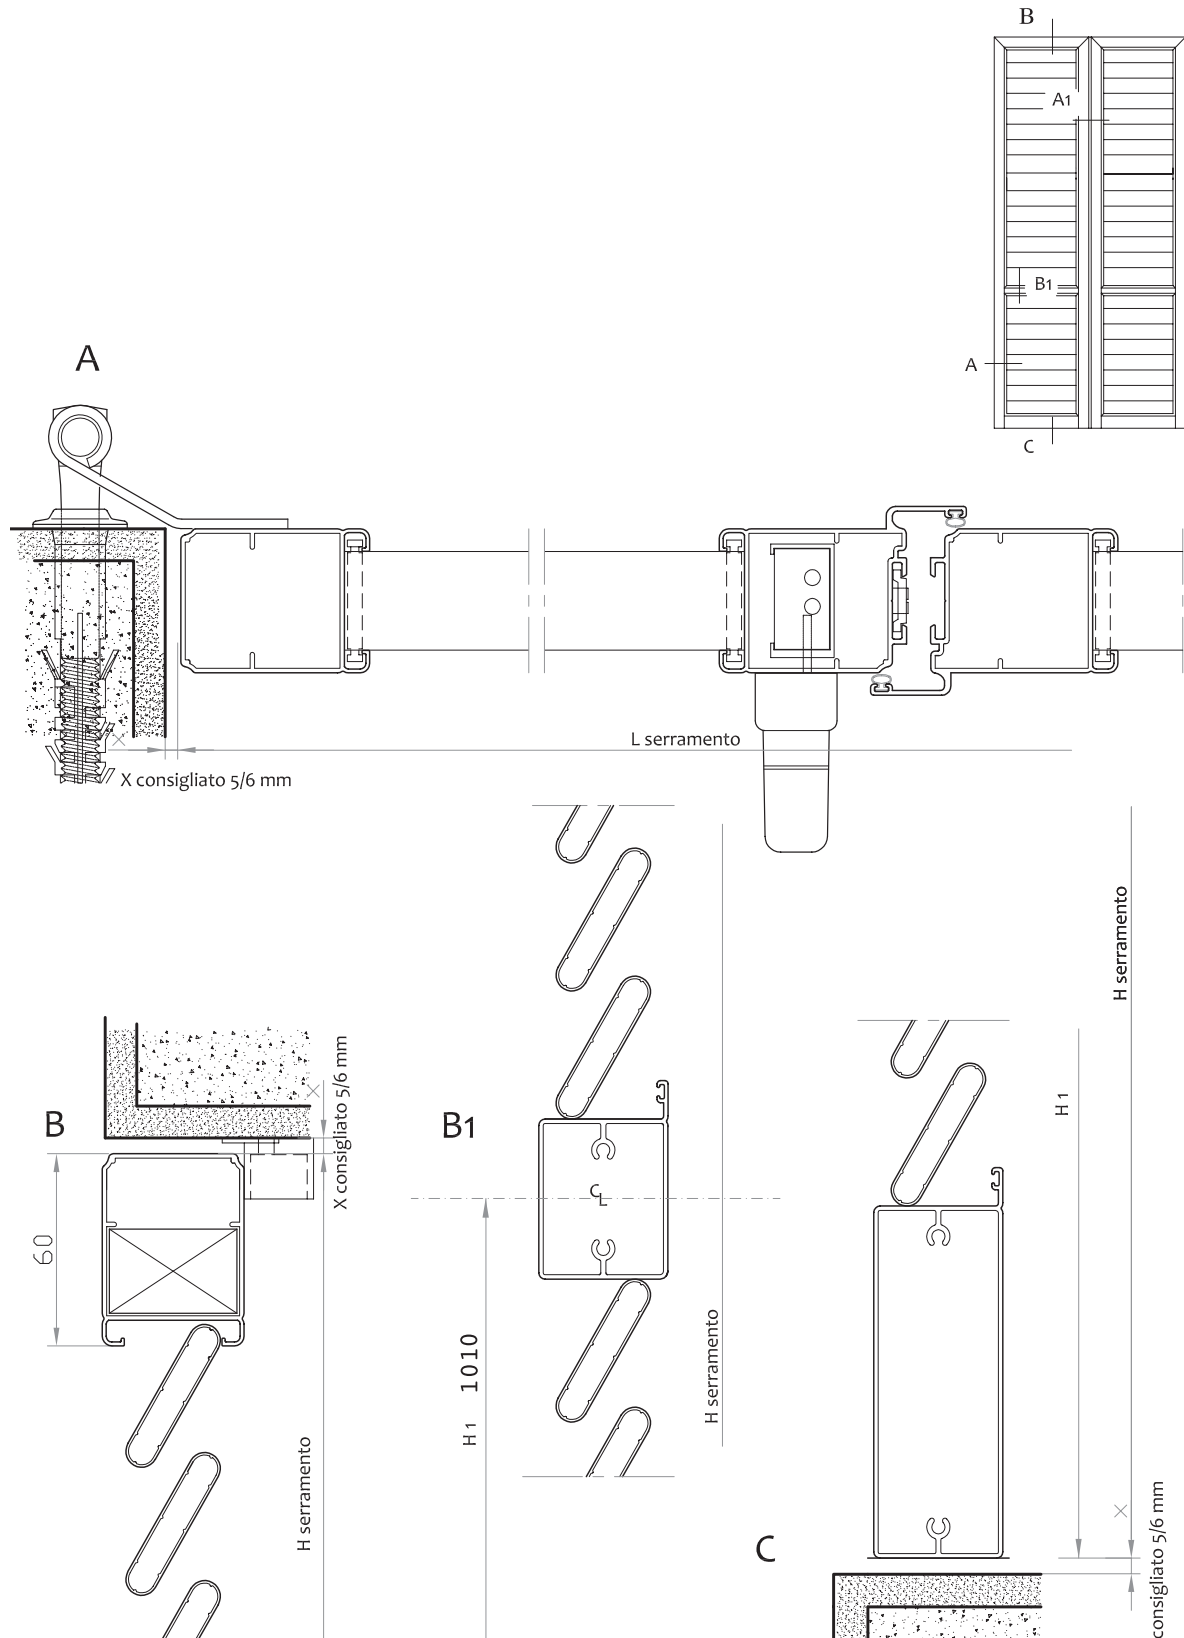

# PERSIANA GRAZIANA - CARDINI A MURO 2 ANTE LAMELLE FISSE

## PORTA PERSIANA GRAZIANA - CARDINI A MURO 2 ANTE LAMELLE FISSE

# PERSIANA GRAZIANA - CARDINI A MURO 2 ANTE CON SPORTELLO LAMELLE FISSE

**PORTA PERSIANA GRAZIANA - CARDINI A MURO 2 ANTE  
CON SPORTELLO LAMELLE FISSE**

# PERSIANA GRAZIANA SCORREVOLE 1 ANTA

**PERSIANA GRAZIANA SCORREVOLE 2 ANTE**