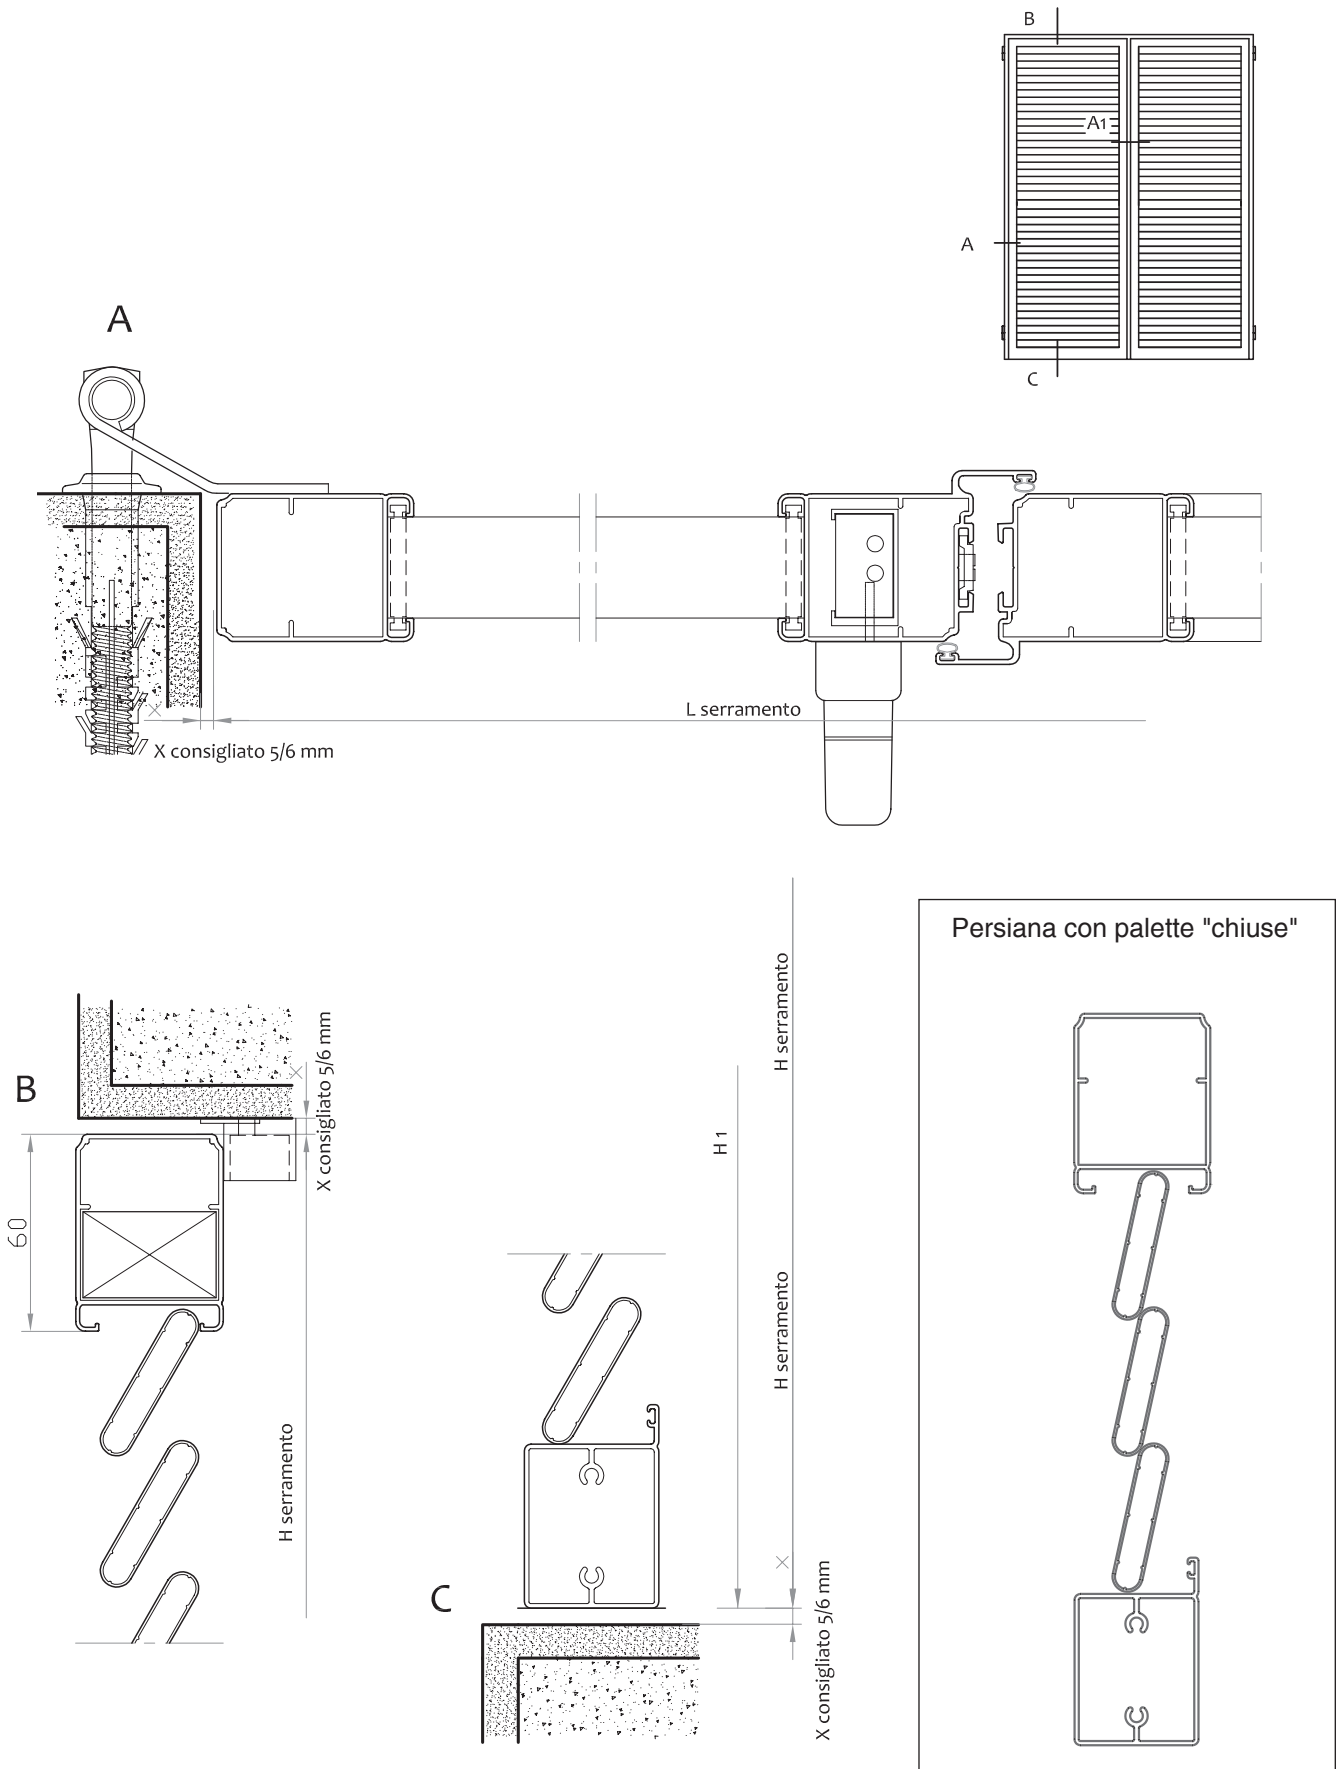

# PERSIANA GRAZIANA - CARDINI A MURO 2 ANTE LAMELLE FISSE

## PORTA PERSIANA GRAZIANA - CARDINI A MURO 2 ANTE LAMELLE FISSE

# PERSIANA GRAZIANA - CARDINI A MURO 2 ANTE CON SPORTELLO LAMELLE FISSE

**PORTA PERSIANA GRAZIANA - CARDINI A MURO 2 ANTE  
CON SPORTELLO LAMELLE FISSE**

# PERSIANA GRAZIANA SCORREVOLE 1 ANTA

**PERSIANA GRAZIANA SCORREVOLE 2 ANTE**