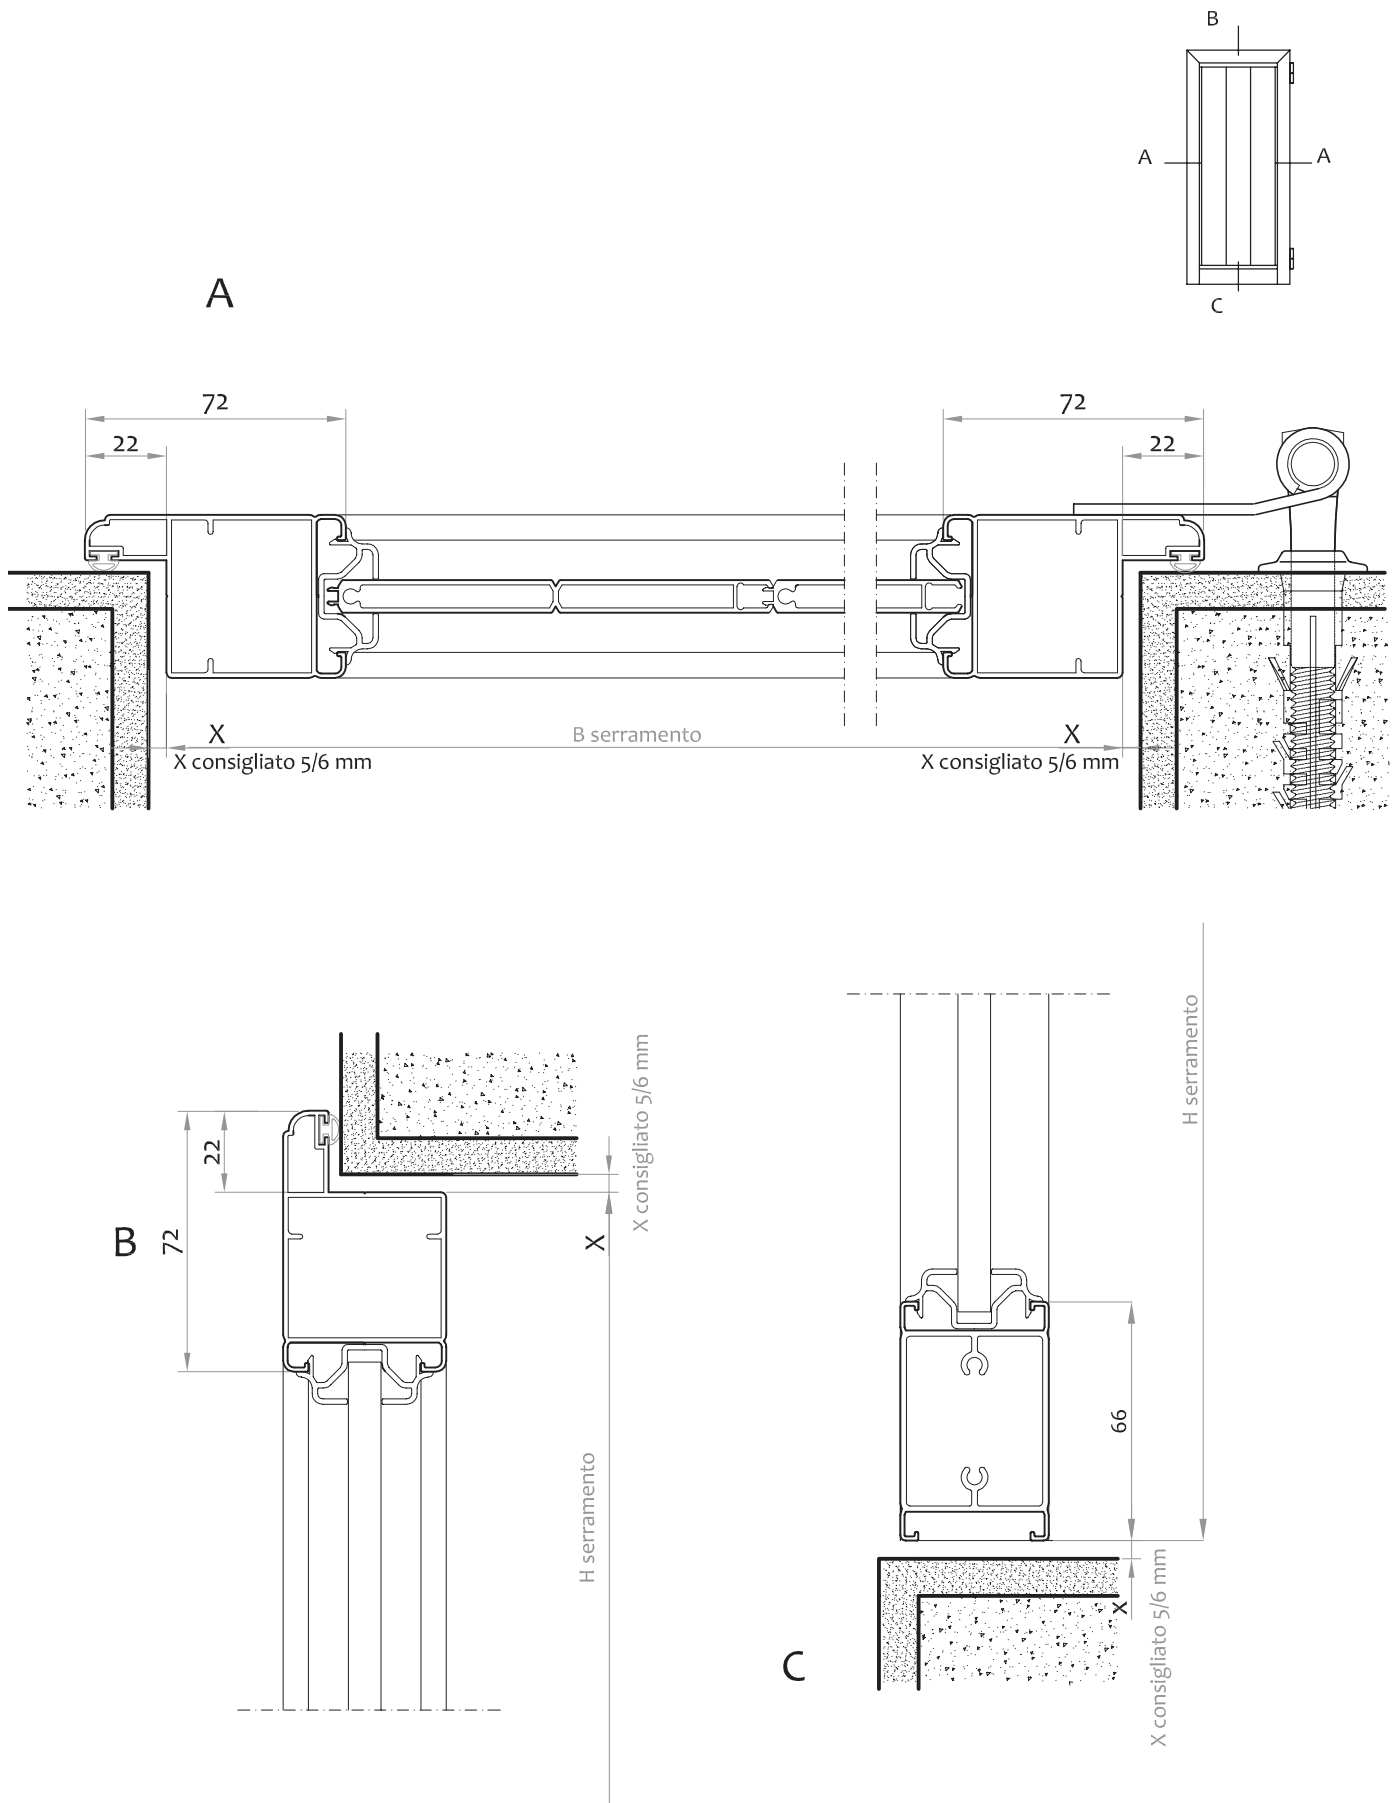

SCURO CELESTINA CARDINI A MURO 1 ANTA

SCURO CELESTINA CARDINI A MURO 2 ANTE

SCURO CELESTINA CARDINI A MURO 1 ANTA - CON RIDUTTORE

SCURO CELESTINA CARDINI A MURO 2 ANTE - CON RIDUTTORE

PORTA SCURO CELESTINA CARDINI A MURO 1 ANTA - CON RIDUTTORE

PORTA SCURO CELESTINA CARDINI A MURO 2 ANTE - CON RIDUTTORE