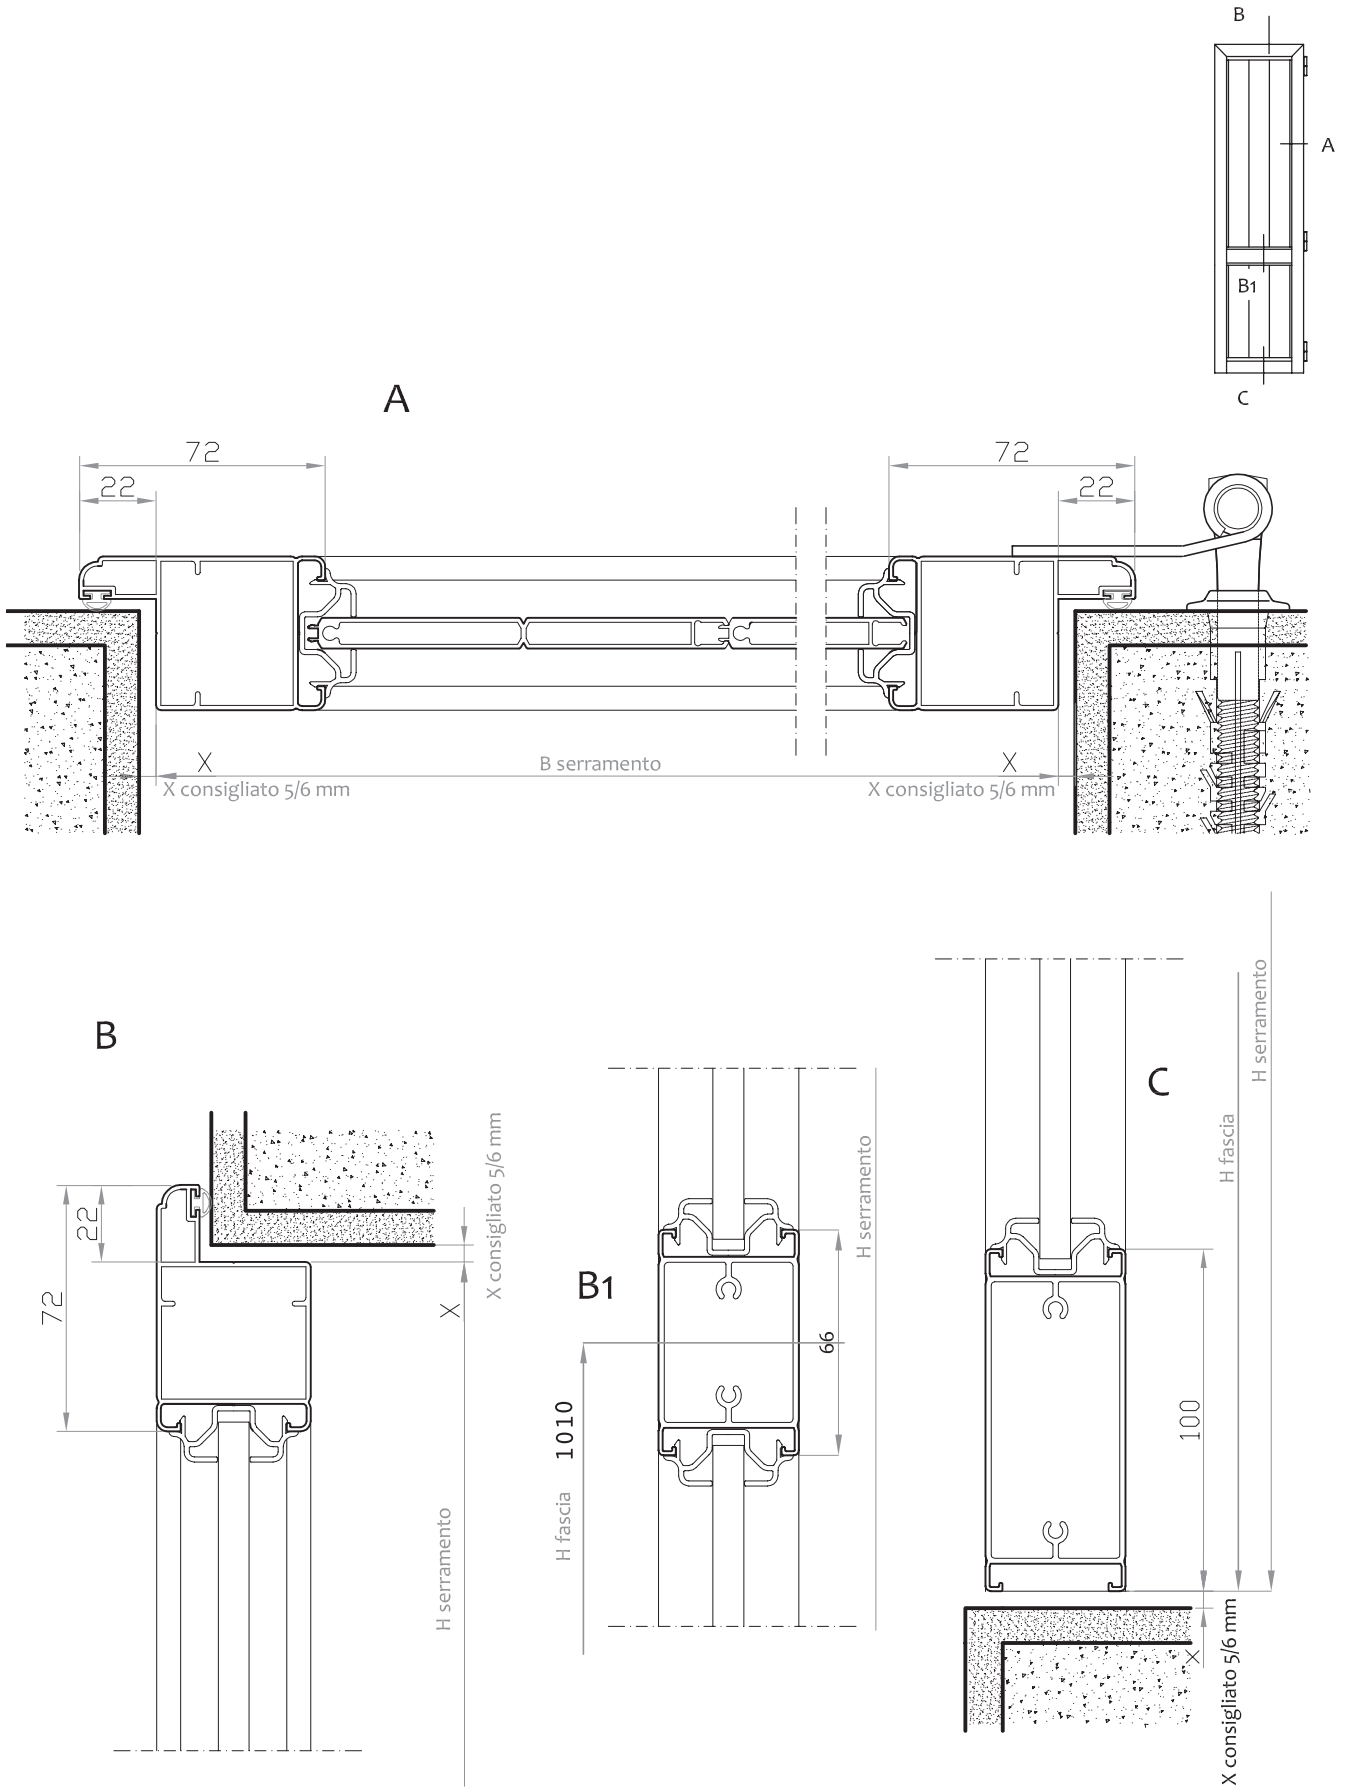

SCURO CELESTINA CARDINI A MURO 1 ANTA

SCURO CELESTINA CARDINI A MURO 2 ANTE

SCURO CELESTINA CARDINI A MURO 1 ANTA - CON RIDUTTORE

SCURO CELESTINA CARDINI A MURO 2 ANTE - CON RIDUTTORE

PORTA SCURO CELESTINA CARDINI A MURO 1 ANTA - CON RIDUTTORE

PORTA SCURO CELESTINA CARDINI A MURO 2 ANTE - CON RIDUTTORE