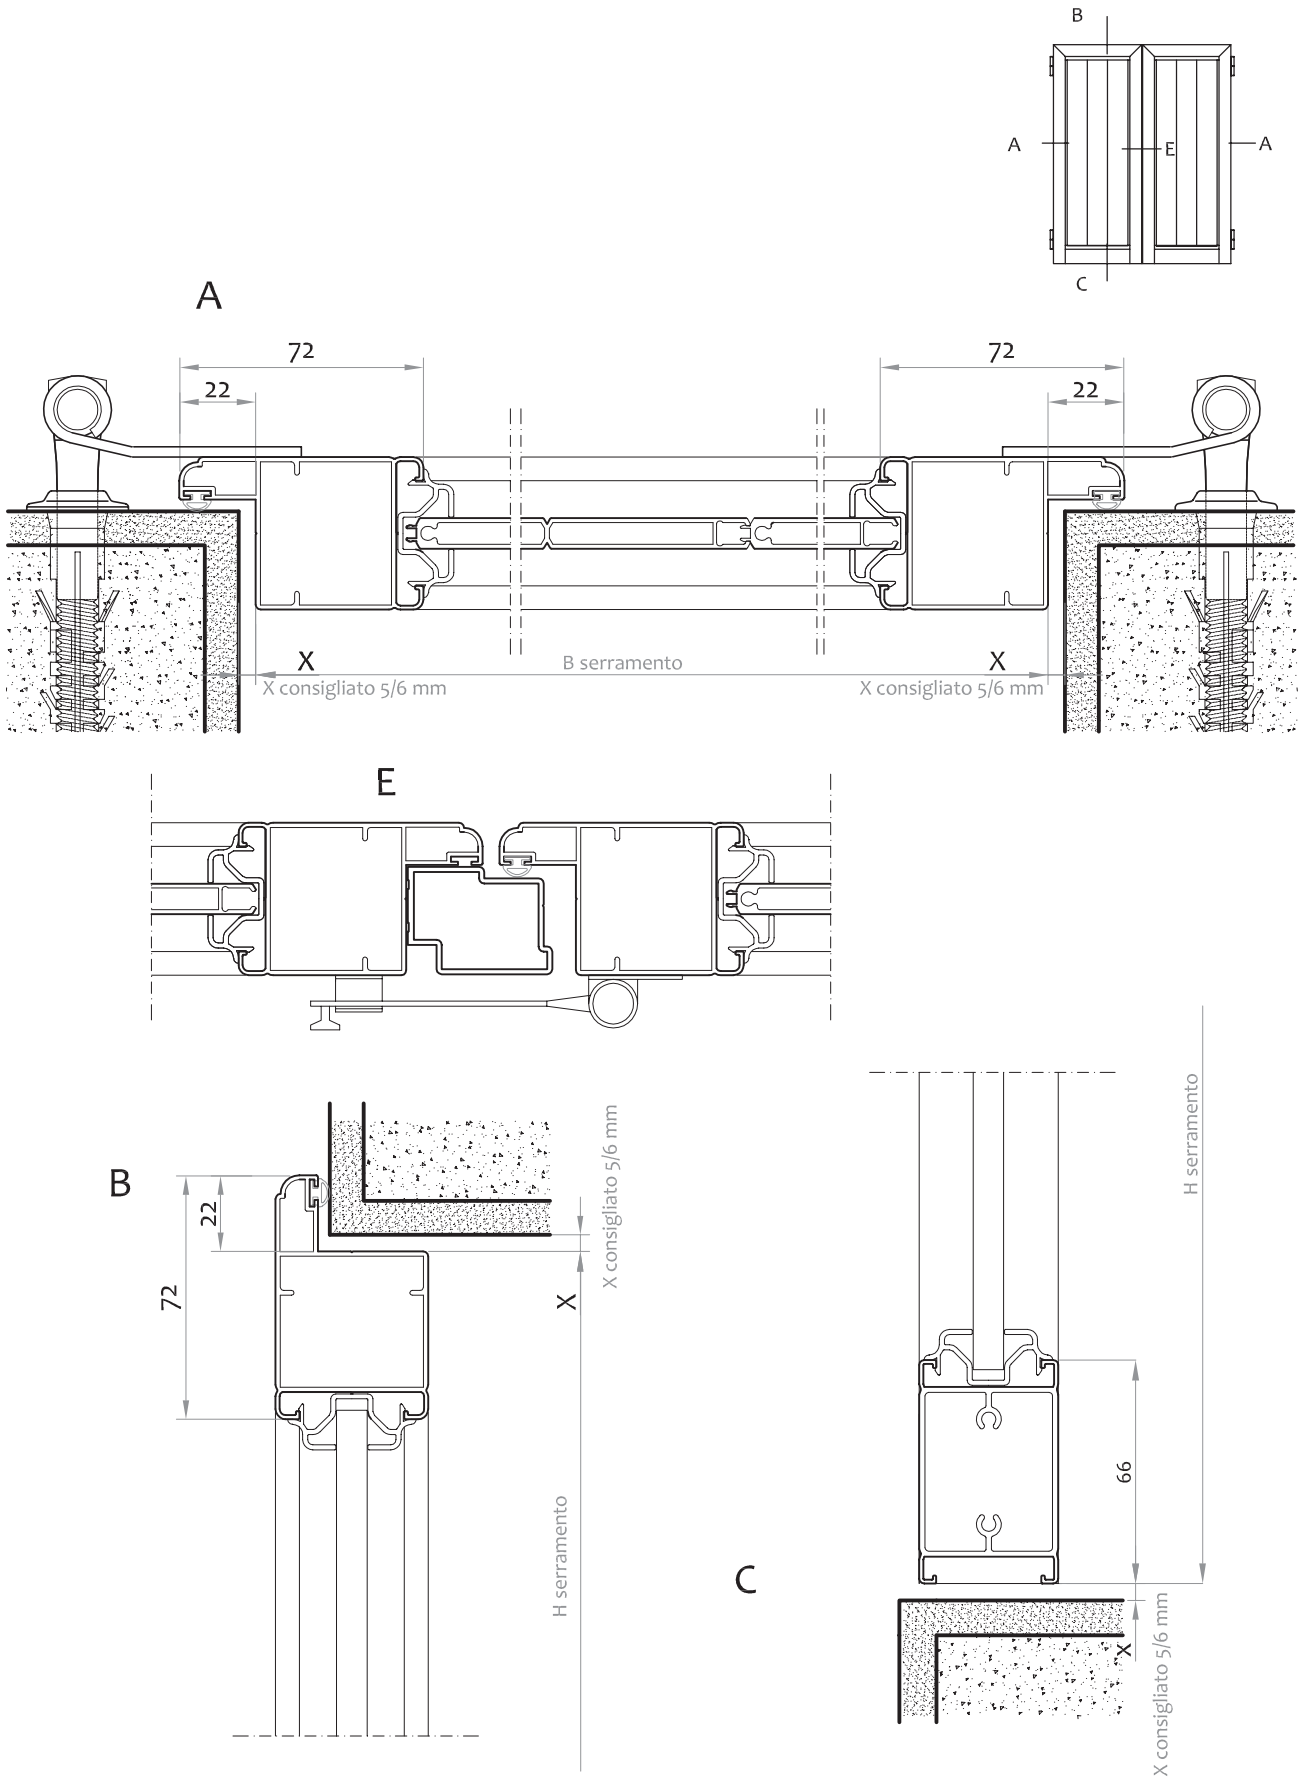

SCURO CELESTINA CARDINI A MURO 1 ANTA

SCURO CELESTINA CARDINI A MURO 2 ANTE

SCURO CELESTINA CARDINI A MURO 1 ANTA - CON RIDUTTORE

SCURO CELESTINA CARDINI A MURO 2 ANTE - CON RIDUTTORE

PORTA SCURO CELESTINA CARDINI A MURO 1 ANTA - CON RIDUTTORE

PORTA SCURO CELESTINA CARDINI A MURO 2 ANTE - CON RIDUTTORE