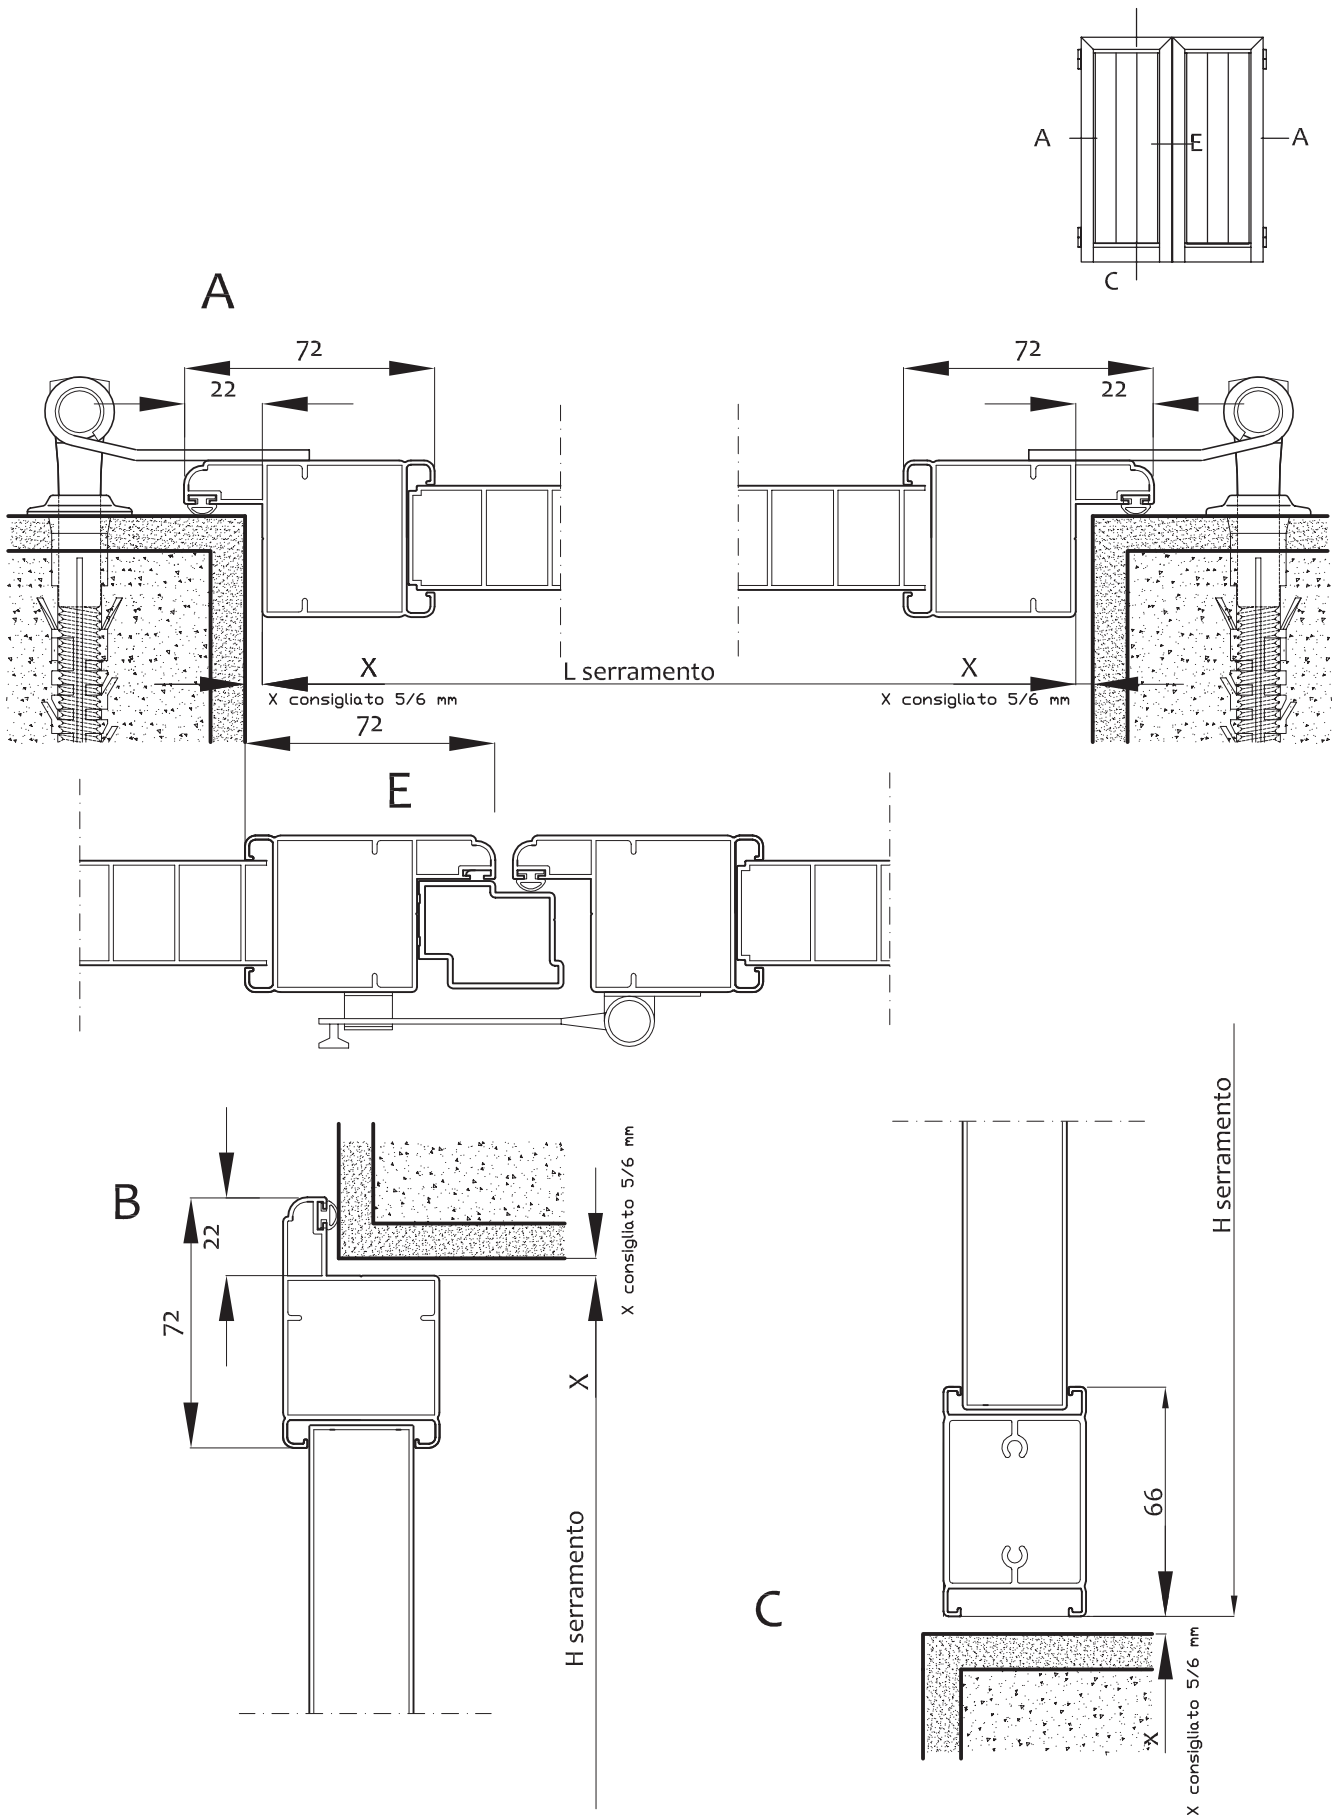

SCURO CELESTINA CARDINI A MURO 1 ANTA

SCURO CELESTINA CARDINI A MURO 2 ANTE

SCURO CELESTINA CARDINI A MURO 1 ANTA - CON RIDUTTORE

SCURO CELESTINA CARDINI A MURO 2 ANTE - CON RIDUTTORE

PORTA SCURO CELESTINA CARDINI A MURO 1 ANTA - CON RIDUTTORE

PORTA SCURO CELESTINA CARDINI A MURO 2 ANTE - CON RIDUTTORE